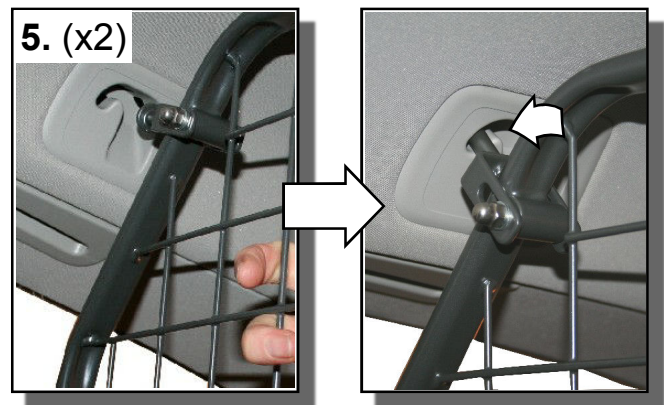

# TDG 1272

FITTING INSTRUCTION / INSTRUCTION DE MONTAGE / EINBAUANLEITUNG /  
ISTRUZIONI PER L'USO / INSTRUCCIONES DE MONTAJE / MONTAGEHANDLEIDUNG

## MERCEDES E250 CLASS ESTATE

DOG GUARD / GRILLE PROTECTRICE POUR CHIEN / HUNDEGITTER /  
RIPARO PER CANI / DEFENSA PARA PERROS / HONDEREK