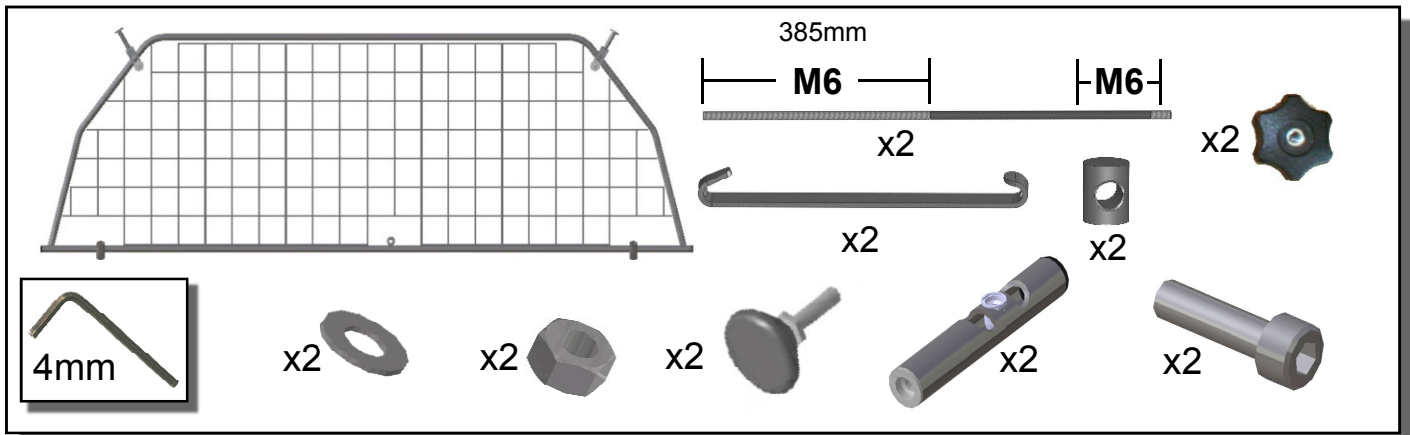

# TDG 1272

FITTING INSTRUCTION / INSTRUCTION DE MONTAGE / EINBAUANLEITUNG /  
ISTRUZIONI PER L'USO / INSTRUCCIONES DE MONTAJE / MONTAGEHANDLEIDUNG

## MERCEDES E250 CLASS ESTATE

DOG GUARD / GRILLE PROTECTRICE POUR CHIEN / HUNDEGITTER /  
RIPARO PER CANI / DEFENSA PARA PERROS / HONDEREK