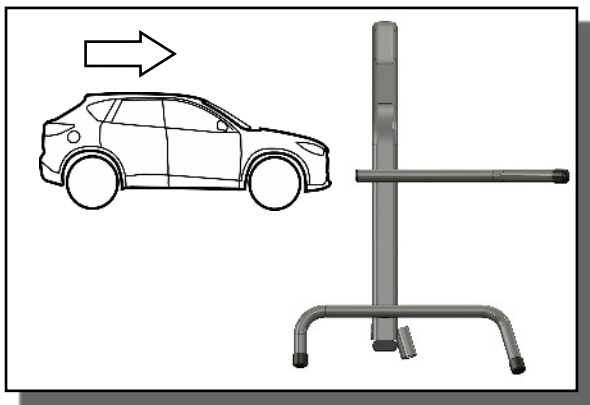

TDG 1321

FITTING INSTRUCTION / INSTRUCTION DE MONTAGE / EINBAUANLEITUNG /
ISTRUZIONI PER L'USO / INSTRUCCIONES DE MONTAJE / MONTAGEHANDLEIDUNG

MERCEDES GLK

DOG GUARD / GRILLE PROTECTRICE POUR CHIEN / HUNDEGITTER /
RIPARO PER CANI / DEFENSA PARA PERROS / HONDEREK