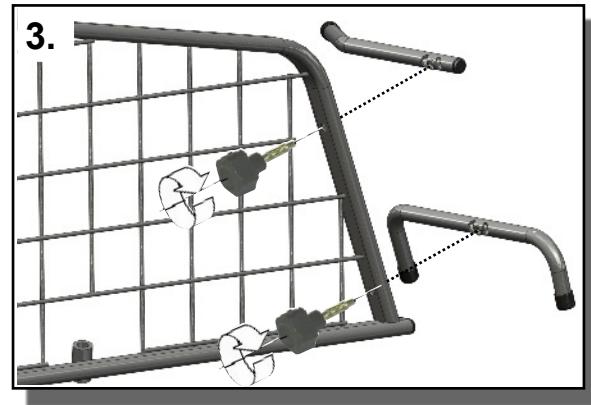

TDG 1321

FITTING INSTRUCTION / INSTRUCTION DE MONTAGE / EINBAUANLEITUNG /
ISTRUZIONI PER L'USO / INSTRUCCIONES DE MONTAJE / MONTAGEHANDLEIDUNG

MERCEDES GLK

DOG GUARD / GRILLE PROTECTRICE POUR CHIEN / HUNDEGITTER /
RIPARO PER CANI / DEFENSA PARA PERROS / HONDEREK