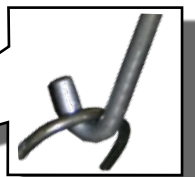

TDG 1321

FITTING INSTRUCTION / INSTRUCTION DE MONTAGE / EINBAUANLEITUNG /
ISTRUZIONI PER L'USO / INSTRUCCIONES DE MONTAJE / MONTAGEHANDLEIDUNG

MERCEDES GLK

DOG GUARD / GRILLE PROTECTRICE POUR CHIEN / HUNDEGITTER /
RIPARO PER CANI / DEFENSA PARA PERROS / HONDEREK