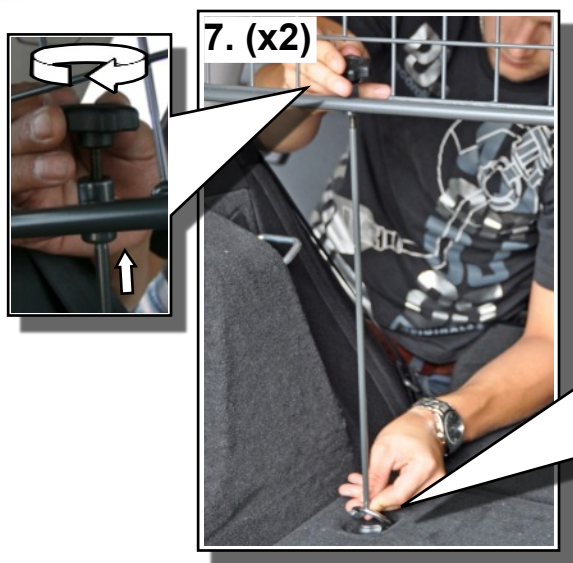

TDG 1321

FITTING INSTRUCTION / INSTRUCTION DE MONTAGE / EINBAUANLEITUNG /
ISTRUZIONI PER L'USO / INSTRUCCIONES DE MONTAJE / MONTAGEHANDLEIDUNG

MERCEDES GLK

DOG GUARD / GRILLE PROTECTRICE POUR CHIEN / HUNDEGITTER /
RIPARO PER CANI / DEFENSA PARA PERROS / HONDEREK