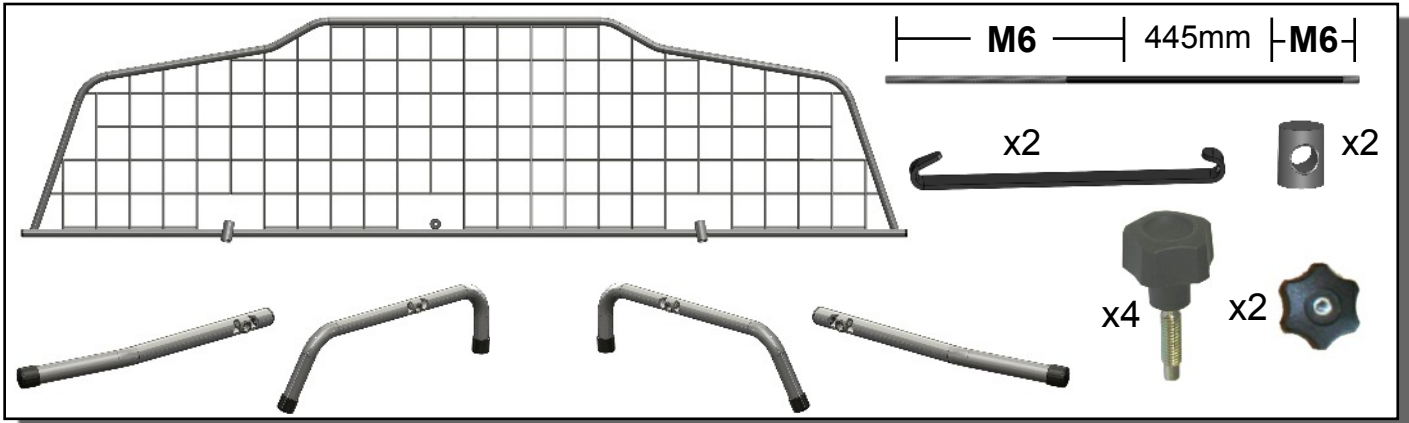

TDG 1321

FITTING INSTRUCTION / INSTRUCTION DE MONTAGE / EINBAUANLEITUNG /
ISTRUZIONI PER L'USO / INSTRUCCIONES DE MONTAJE / MONTAGEHANDLEIDUNG

MERCEDES GLK

DOG GUARD / GRILLE PROTECTRICE POUR CHIEN / HUNDEGITTER /
RIPARO PER CANI / DEFENSA PARA PERROS / HONDEREK

UNIVERSAL HOOK KIT