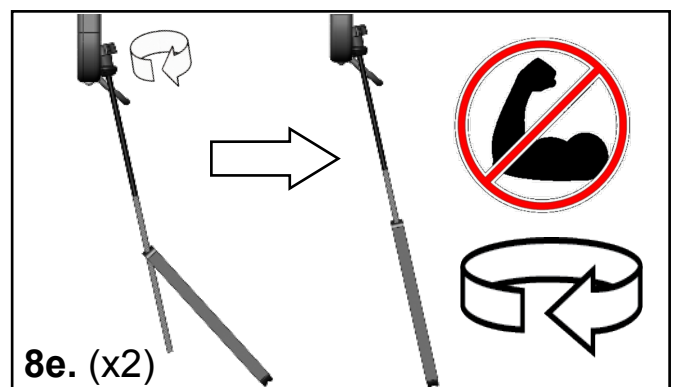

TDG 1424

FITTING INSTRUCTION / INSTRUCTION DE MONTAGE / EINBAUANLEITUNG /
ISTRUZIONI PER L'USO / INSTRUCCIONES DE MONTAJE / MONTAGEHANDLEIDING

VW TIGUAN (2007-2015)

DOG GUARD / GRILLE PROTECTRICE POUR CHIEN / HUNDEGITTER /
RIPARO PER CANI / DEFENSA PARA PERROS / HONDEREK