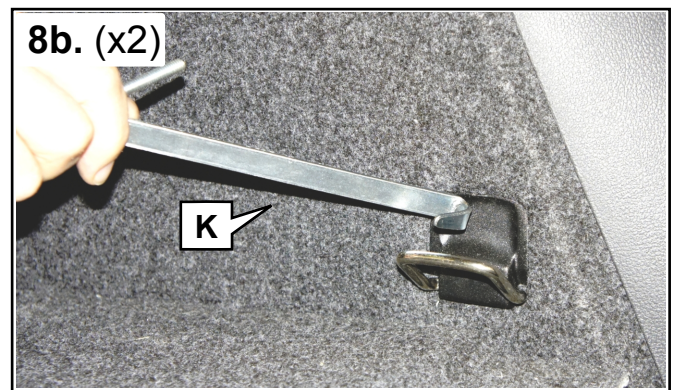

TDG 1424

FITTING INSTRUCTION / INSTRUCTION DE MONTAGE / EINBAUANLEITUNG /
ISTRUZIONI PER L'USO / INSTRUCCIONES DE MONTAJE / MONTAGEHANDLEIDING

VW TIGUAN (2007-2015)

DOG GUARD / GRILLE PROTECTRICE POUR CHIEN / HUNDEGITTER /
RIPARO PER CANI / DEFENSA PARA PERROS / HONDEREK