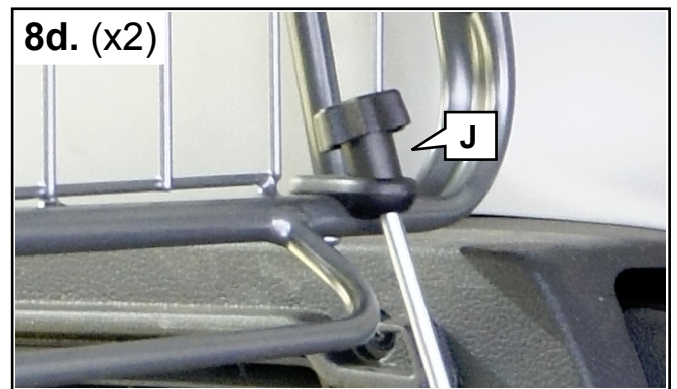

TDG 1424

FITTING INSTRUCTION / INSTRUCTION DE MONTAGE / EINBAUANLEITUNG /
ISTRUZIONI PER L'USO / INSTRUCCIONES DE MONTAJE / MONTAGEHANDLEIDING

VW TIGUAN (2007-2015)

DOG GUARD / GRILLE PROTECTRICE POUR CHIEN / HUNDEGITTER /
RIPARO PER CANI / DEFENSA PARA PERROS / HONDEREK