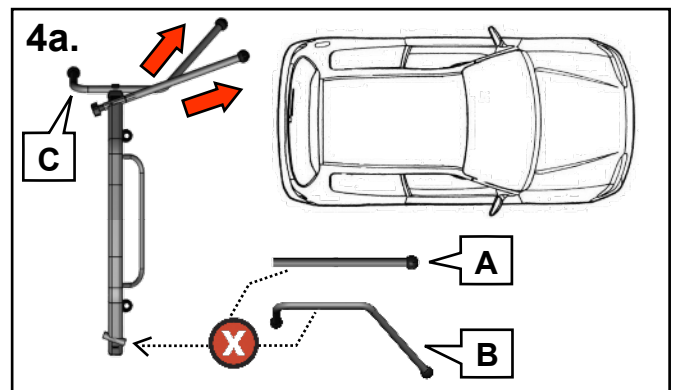

TDG 1424

FITTING INSTRUCTION / INSTRUCTION DE MONTAGE / EINBAUANLEITUNG /
ISTRUZIONI PER L'USO / INSTRUCCIONES DE MONTAJE / MONTAGEHANDLEIDING

VW TIGUAN (2007-2015)

DOG GUARD / GRILLE PROTECTRICE POUR CHIEN / HUNDEGITTER /
RIPARO PER CANI / DEFENSA PARA PERROS / HONDEREK