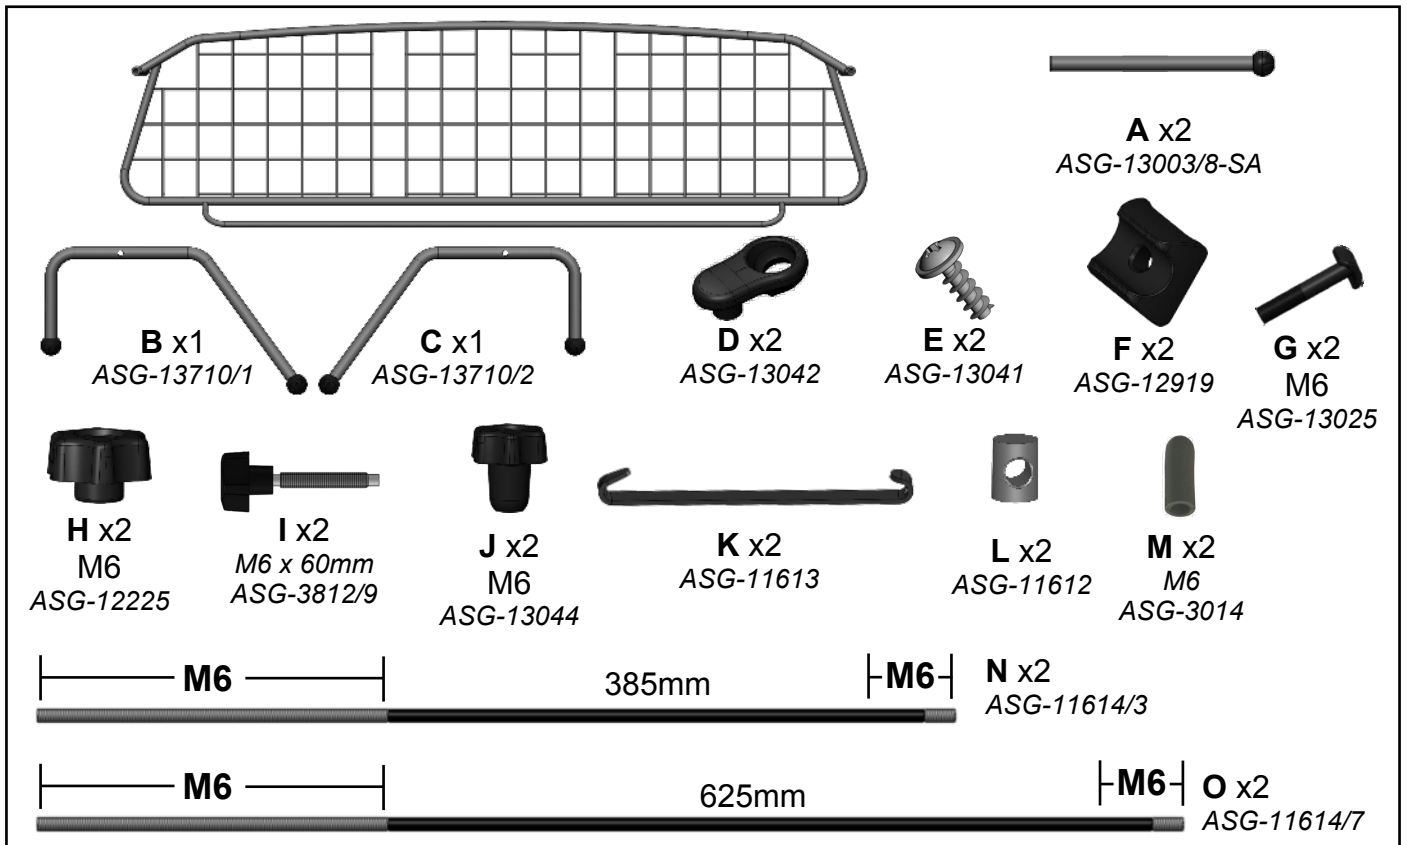

TDG 1424

FITTING INSTRUCTION / INSTRUCTION DE MONTAGE / EINBAUANLEITUNG /
ISTRUZIONI PER L'USO / INSTRUCCIONES DE MONTAJE / MONTAGEHANDLEIDING

VW TIGUAN (2007-2015)

DOG GUARD / GRILLE PROTECTRICE POUR CHIEN / HUNDEGITTER /
RIPARO PER CANI / DEFENSA PARA PERROS / HONDEREK