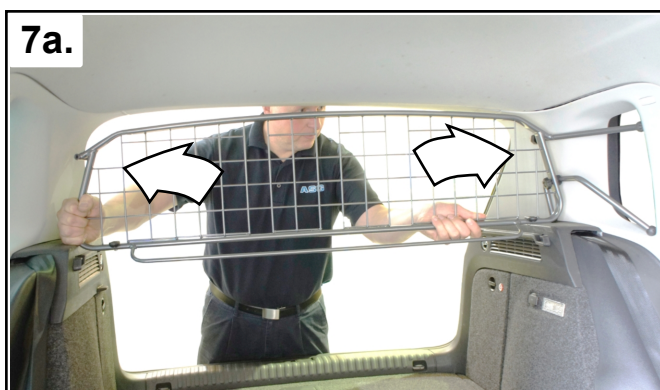

TDG 1424

FITTING INSTRUCTION / INSTRUCTION DE MONTAGE / EINBAUANLEITUNG /
ISTRUZIONI PER L'USO / INSTRUCCIONES DE MONTAJE / MONTAGEHANDLEIDING

VW TIGUAN (2007-2015)

DOG GUARD / GRILLE PROTECTRICE POUR CHIEN / HUNDEGITTER /
RIPARO PER CANI / DEFENSA PARA PERROS / HONDEREK