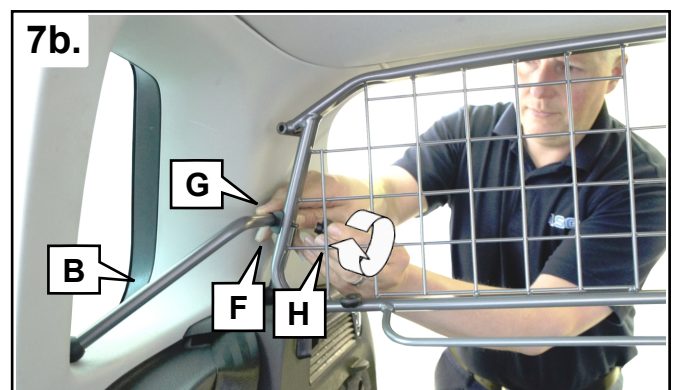

TDG 1424

FITTING INSTRUCTION / INSTRUCTION DE MONTAGE / EINBAUANLEITUNG /
ISTRUZIONI PER L'USO / INSTRUCCIONES DE MONTAJE / MONTAGEHANDLEIDING

VW TIGUAN (2007-2015)

DOG GUARD / GRILLE PROTECTRICE POUR CHIEN / HUNDEGITTER /
RIPARO PER CANI / DEFENSA PARA PERROS / HONDEREK