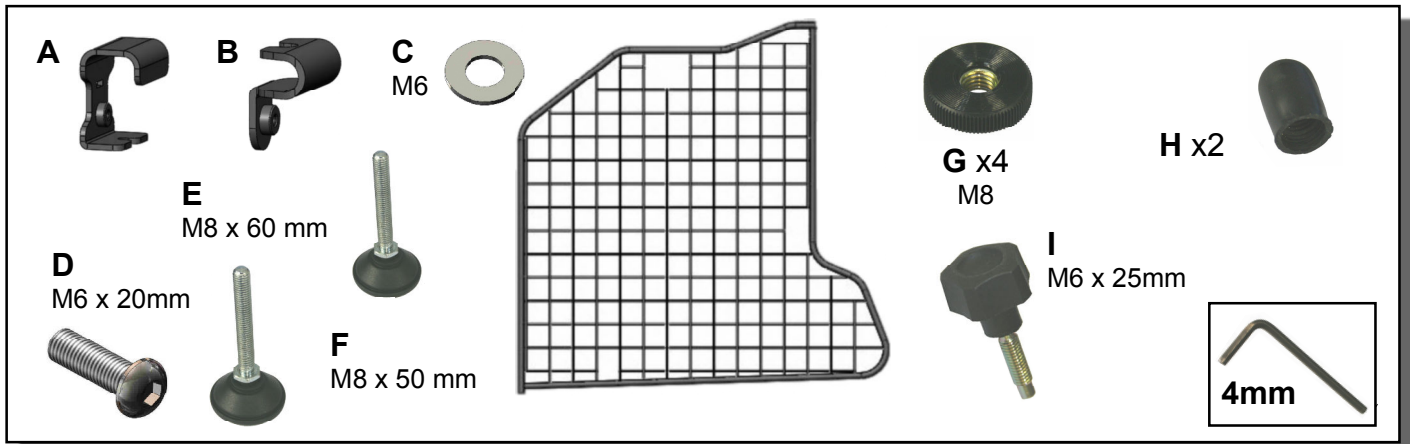

# TDG 1453D

FITTING INSTRUCTION / INSTRUCTION DE MONTAGE / EINBAUANLEITUNG /  
ISTRUZIONI PER L'USO / INSTRUCCIONES DE MONTAJE / MONTAGEHANDLEIDING

## NISSAN X-TRAIL DIVIDER

LUGGAGE PARTITION DIVIDER / PARTITION CENTALE DE COFFRE À BAGAGES /  
ABTRENNUNG - GEPÄCKKRAUMGITTER / RED DE DIVISIÓN DEL MALETERO /  
DIVISORIO CENTRALE BAGAGLIAIO / DE VERDELER VAN DE BAGAGEVERDELING

## NISSAN X-TRAIL DIVIDER

LUGGAGE PARTITION DIVIDER / PARTITION CENTALE DE COFFRE À BAGAGES /  
ABTRENUNG - GEPÄCKKRAUMGITTER / RED DE DIVISIÓN DEL MALETERO /  
DIVISORIO CENTRALE BAGAGLIAIO / DE VERDELER VAN DE BAGAGEVERDELING