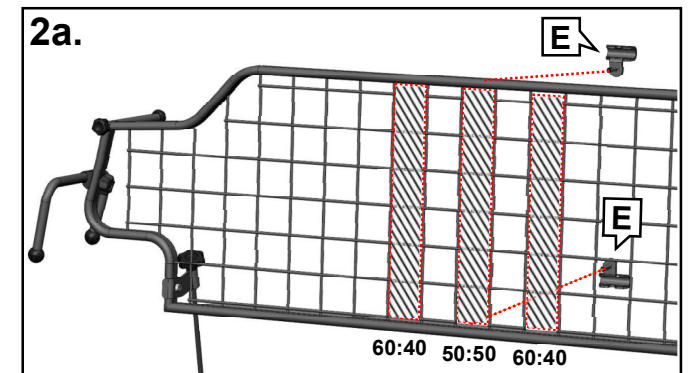

PATENTS APPLIED FOR

TDG 1473DLF

FITTING INSTRUCTION / INSTRUCTION DE MONTAGE / EINBAUANLEITUNG /
ISTRUZIONI PER L'USO / INSTRUCCIONES DE MONTAJE / MONTAGEHANDLEIDUNG

SKODA FABIA ESTATE (LOW FLOOR ONLY)

DOG GUARD / GRILLE PROTECTRICE POUR CHIEN / HUNDEGITTER /
RIPARO PER CANI / DEFENSA PARA PERROS / HONDEREK