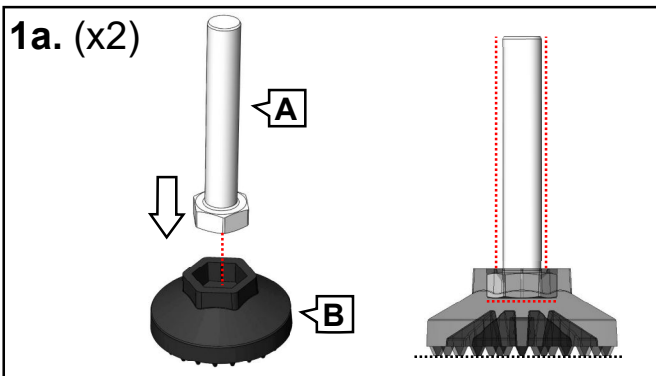

PATENTS APPLIED FOR

TDG 1473DLF

FITTING INSTRUCTION / INSTRUCTION DE MONTAGE / EINBAUANLEITUNG /
ISTRUZIONI PER L'USO / INSTRUCCIONES DE MONTAJE / MONTAGEHANDLEIDUNG

SKODA FABIA ESTATE (LOW FLOOR ONLY)

DOG GUARD / GRILLE PROTECTRICE POUR CHIEN / HUNDEGITTER /
RIPARO PER CANI / DEFENSA PARA PERROS / HONDEREK