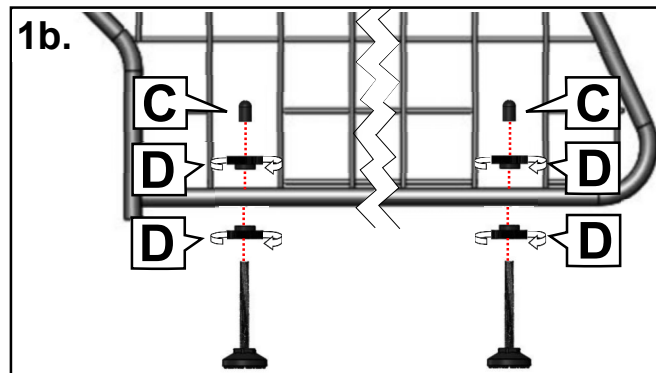

PATENTS APPLIED FOR

TDG 1473DLF

FITTING INSTRUCTION / INSTRUCTION DE MONTAGE / EINBAUANLEITUNG /
ISTRUZIONI PER L'USO / INSTRUCCIONES DE MONTAJE / MONTAGEHANDLEIDUNG

SKODA FABIA ESTATE (LOW FLOOR ONLY)

DOG GUARD / GRILLE PROTECTRICE POUR CHIEN / HUNDEGITTER /
RIPARO PER CANI / DEFENSA PARA PERROS / HONDEREK