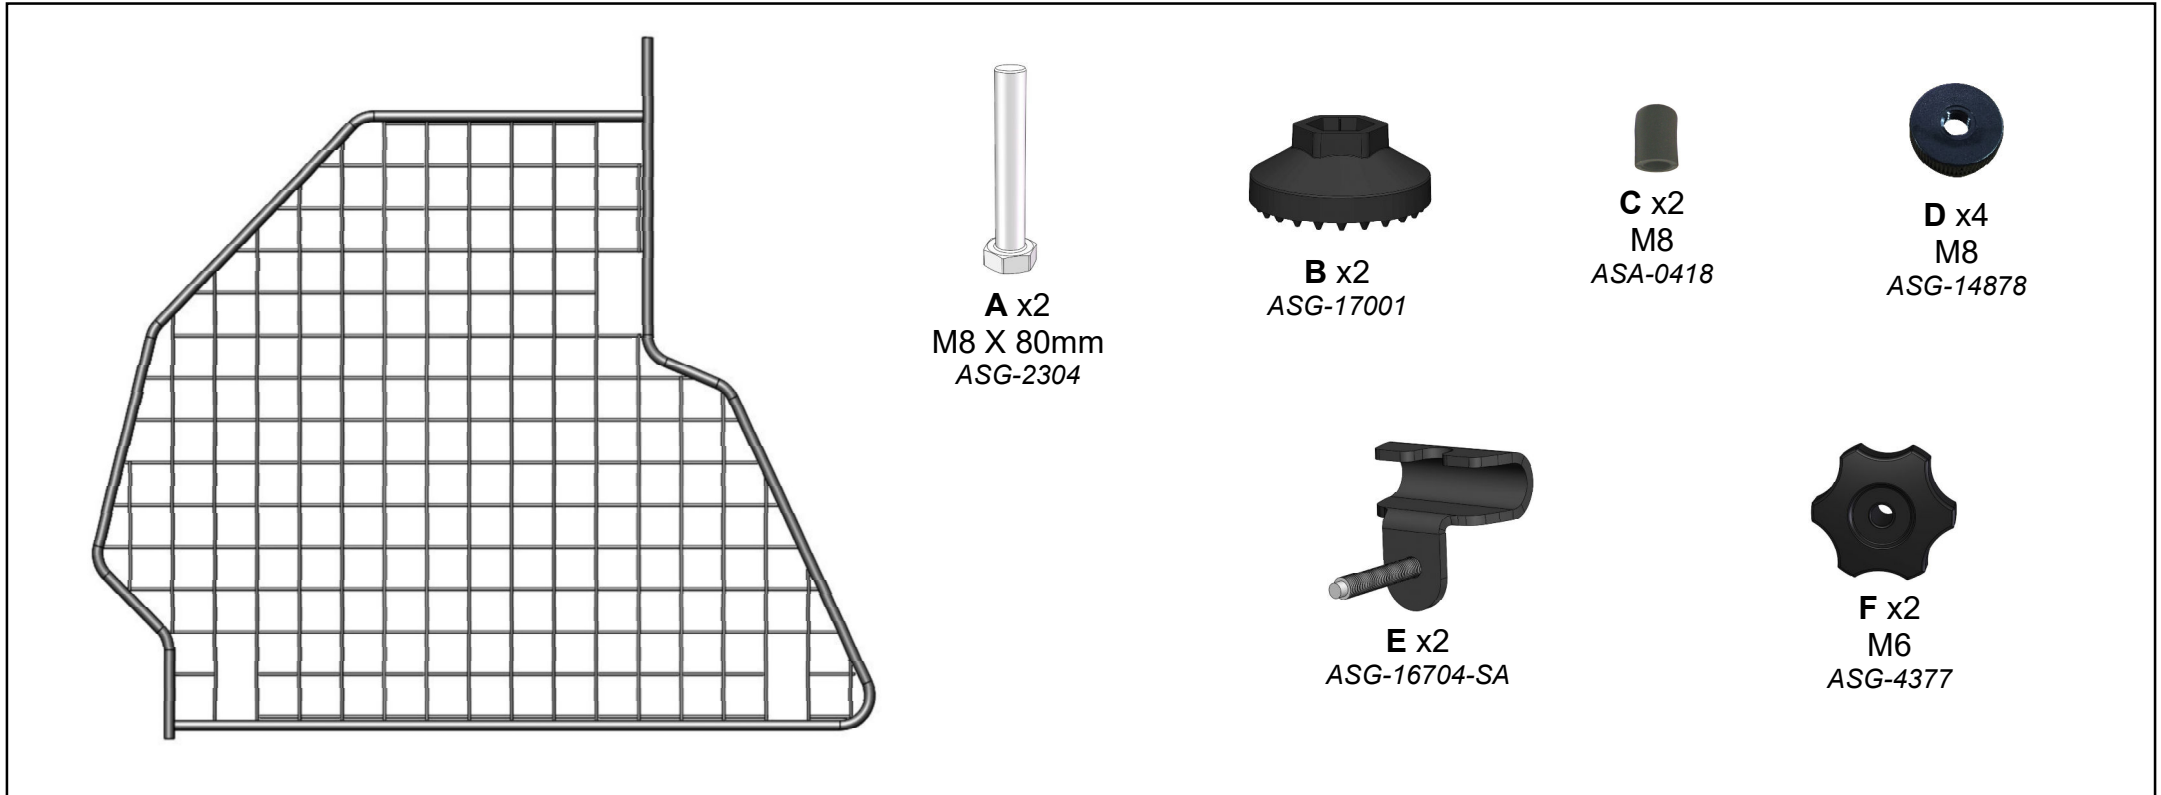

PATENTS APPLIED FOR

TDG 1473DLF

FITTING INSTRUCTION / INSTRUCTION DE MONTAGE / EINBAUANLEITUNG /
ISTRUZIONI PER L'USO / INSTRUCCIONES DE MONTAJE / MONTAGEHANDLEIDUNG

SKODA FABIA ESTATE (LOW FLOOR ONLY)

DOG GUARD / GRILLE PROTECTRICE POUR CHIEN / HUNDEGITTER /
RIPARO PER CANI / DEFENSA PARA PERROS / HONDEREK