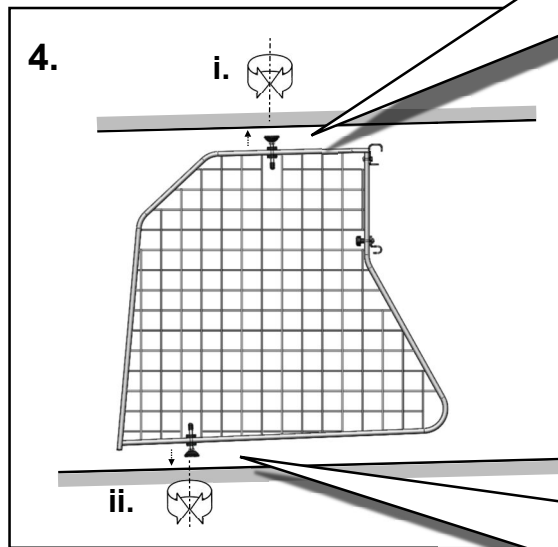

TDG 1482D

FITTING INSTRUCTION / INSTRUCTION DE MONTAGE / EINBAUANLEITUNG /
ISTRUZIONI PER L'USO / INSTRUCCIONES DE MONTAJE / MONTAGEHANDLEIDUNG

LAND ROVER DISCOVERY SPORT

LUGGAGE PARTITION DIVIDER / PARTITION CENTALE DE COFFRE À BAGAGES /
ABTRENUNG - GEPÄCKKRAUMGITTER / RED DE DIVISIÓN DEL MALETERO /
DIVISORIO CENTRALE BAGAGLIAIO / DE VERDELER VAN DE BAGAGEVERDELING

TDG 1482D

FITTING INSTRUCTION / INSTRUCTION DE MONTAGE / EINBAUANLEITUNG /
ISTRUZIONI PER L'USO / INSTRUCCIONES DE MONTAJE / MONTAGEHANDLEIDING

LAND ROVER DISCOVERY SPORT

LUGGAGE PARTITION DIVIDER / PARTITION CENTALE DE COFFRE À BAGAGES /
ABTRENUNG - GEPÄCKKRAUMGITTER / RED DE DIVISIÓN DEL MALETERO /
DIVISORIO CENTRALE BAGAGLIAIO / DE VERDELER VAN DE BAGAGEVERDELING