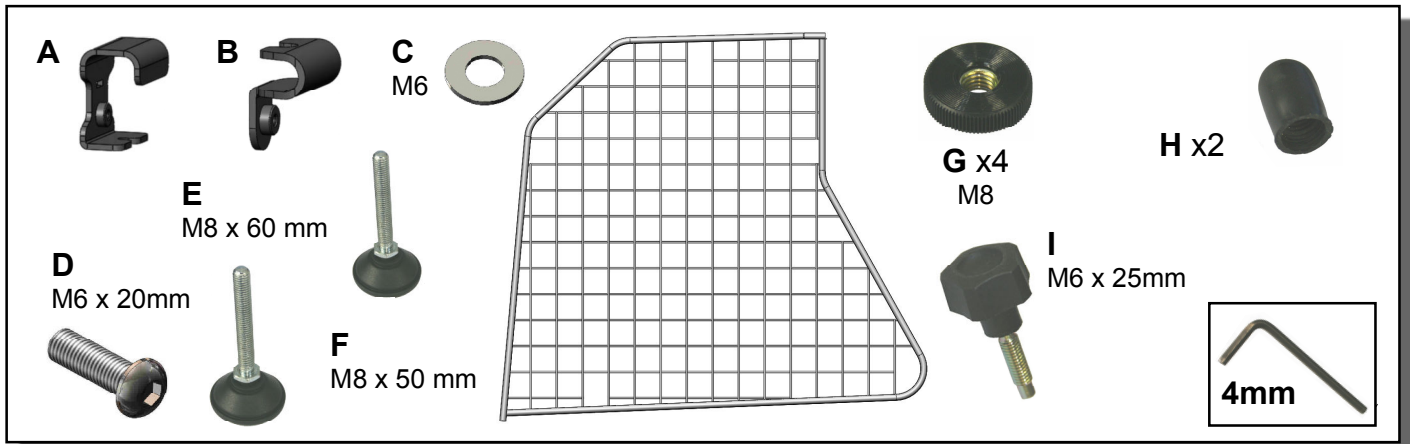

TDG 1482D

FITTING INSTRUCTION / INSTRUCTION DE MONTAGE / EINBAUANLEITUNG /
ISTRUZIONI PER L'USO / INSTRUCCIONES DE MONTAJE / MONTAGEHANDLEIDUNG

LAND ROVER DISCOVERY SPORT

LUGGAGE PARTITION DIVIDER / PARTITION CENTALE DE COFFRE À BAGAGES /
ABTRENUNG - GEPÄCKKRAUMGITTER / RED DE DIVISIÓN DEL MALETERO /
DIVISORIO CENTRALE BAGAGLIAIO / DE VERDELER VAN DE BAGAGEVERDELING

TDG 1482D

FITTING INSTRUCTION / INSTRUCTION DE MONTAGE / EINBAUANLEITUNG /
ISTRUZIONI PER L'USO / INSTRUCCIONES DE MONTAJE / MONTAGEHANDLEIDING

LAND ROVER DISCOVERY SPORT

LUGGAGE PARTITION DIVIDER / PARTITION CENTALE DE COFFRE À BAGAGES /
ABTRENUNG - GEPÄCKKRAUMGITTER / RED DE DIVISIÓN DEL MALETERO /
DIVISORIO CENTRALE BAGAGLIAIO / DE VERDELER VAN DE BAGAGEVERDELING