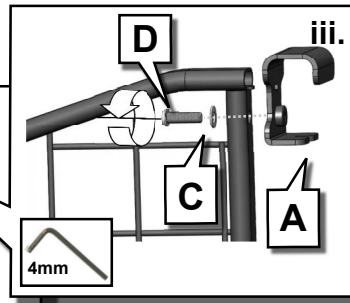

TDG 1482D

FITTING INSTRUCTION / INSTRUCTION DE MONTAGE / EINBAUANLEITUNG /
ISTRUZIONI PER L'USO / INSTRUCCIONES DE MONTAJE / MONTAGEHANDLEIDUNG

LAND ROVER DISCOVERY SPORT

LUGGAGE PARTITION DIVIDER / PARTITION CENTALE DE COFFRE À BAGAGES /
ABTRENUNG - GEPÄCKKRAUMGITTER / RED DE DIVISIÓN DEL MALETERO /
DIVISORIO CENTRALE BAGAGLIAIO / DE VERDELER VAN DE BAGAGEVERDELING

TDG 1482D

FITTING INSTRUCTION / INSTRUCTION DE MONTAGE / EINBAUANLEITUNG /
ISTRUZIONI PER L'USO / INSTRUCCIONES DE MONTAJE / MONTAGEHANDLEIDING

LAND ROVER DISCOVERY SPORT

LUGGAGE PARTITION DIVIDER / PARTITION CENTALE DE COFFRE À BAGAGES /
ABTRENUNG - GEPÄCKKRAUMGITTER / RED DE DIVISIÓN DEL MALETERO /
DIVISORIO CENTRALE BAGAGLIAIO / DE VERDELER VAN DE BAGAGEVERDELING