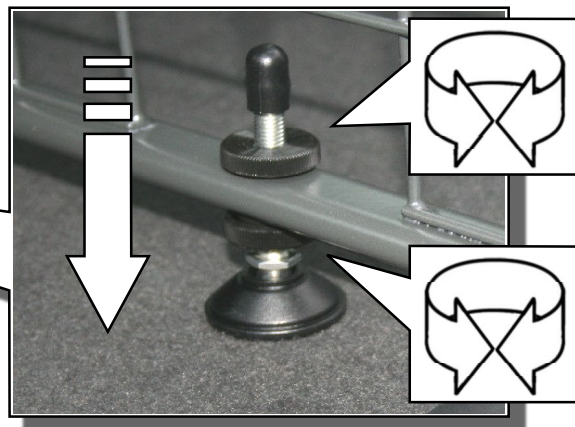

TDG 1482D

FITTING INSTRUCTION / INSTRUCTION DE MONTAGE / EINBAUANLEITUNG /
ISTRUZIONI PER L'USO / INSTRUCCIONES DE MONTAJE / MONTAGEHANDLEIDUNG

LAND ROVER DISCOVERY SPORT

LUGGAGE PARTITION DIVIDER / PARTITION CENTALE DE COFFRE À BAGAGES /
ABTRENUNG - GEPÄCKKRAUMGITTER / RED DE DIVISIÓN DEL MALETERO /
DIVISORIO CENTRALE BAGAGLIAIO / DE VERDELER VAN DE BAGAGEVERDELING

TDG 1482D

FITTING INSTRUCTION / INSTRUCTION DE MONTAGE / EINBAUANLEITUNG /
ISTRUZIONI PER L'USO / INSTRUCCIONES DE MONTAJE / MONTAGEHANDLEIDING

LAND ROVER DISCOVERY SPORT

LUGGAGE PARTITION DIVIDER / PARTITION CENTALE DE COFFRE À BAGAGES /
ABTRENUNG - GEPÄCKKRAUMGITTER / RED DE DIVISIÓN DEL MALETERO /
DIVISORIO CENTRALE BAGAGLIAIO / DE VERDELER VAN DE BAGAGEVERDELING