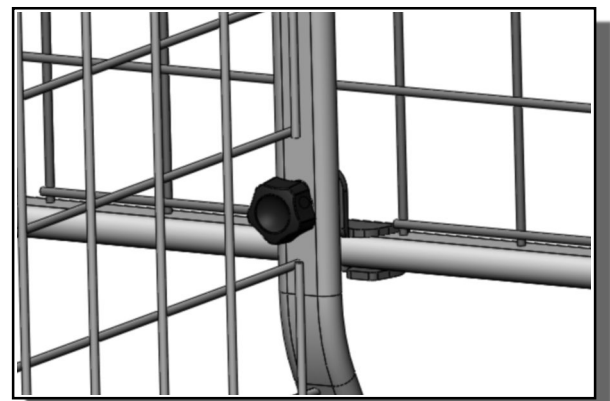

TDG 1482D

FITTING INSTRUCTION / INSTRUCTION DE MONTAGE / EINBAUANLEITUNG /
ISTRUZIONI PER L'USO / INSTRUCCIONES DE MONTAJE / MONTAGEHANDLEIDUNG

LAND ROVER DISCOVERY SPORT

LUGGAGE PARTITION DIVIDER / PARTITION CENTALE DE COFFRE À BAGAGES /
ABTRENUNG - GEPÄCKKRAUMGITTER / RED DE DIVISIÓN DEL MALETERO /
DIVISORIO CENTRALE BAGAGLIAIO / DE VERDELER VAN DE BAGAGEVERDELING

TDG 1482D

FITTING INSTRUCTION / INSTRUCTION DE MONTAGE / EINBAUANLEITUNG /
ISTRUZIONI PER L'USO / INSTRUCCIONES DE MONTAJE / MONTAGEHANDLEIDING

LAND ROVER DISCOVERY SPORT

LUGGAGE PARTITION DIVIDER / PARTITION CENTALE DE COFFRE À BAGAGES /
ABTRENUNG - GEPÄCKKRAUMGITTER / RED DE DIVISIÓN DEL MALETERO /
DIVISORIO CENTRALE BAGAGLIAIO / DE VERDELER VAN DE BAGAGEVERDELING