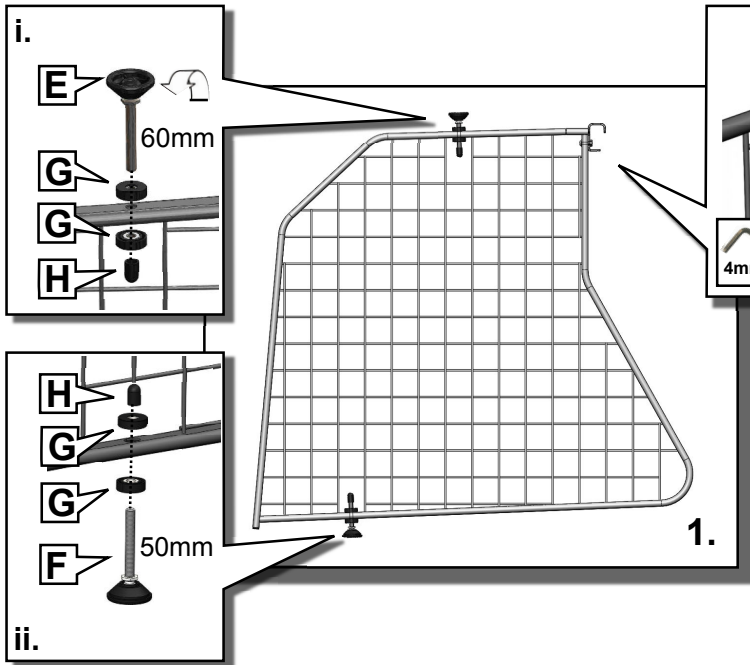

TDG 1482D

FITTING INSTRUCTION / INSTRUCTION DE MONTAGE / EINBAUANLEITUNG /
ISTRUZIONI PER L'USO / INSTRUCCIONES DE MONTAJE / MONTAGEHANDLEIDUNG

LAND ROVER DISCOVERY SPORT

LUGGAGE PARTITION DIVIDER / PARTITION CENTALE DE COFFRE À BAGAGES /
ABTRENUNG - GEPÄCKKRAUMGITTER / RED DE DIVISIÓN DEL MALETERO /
DIVISORIO CENTRALE BAGAGLIAIO / DE VERDELER VAN DE BAGAGEVERDELING

TDG 1482D

FITTING INSTRUCTION / INSTRUCTION DE MONTAGE / EINBAUANLEITUNG /
ISTRUZIONI PER L'USO / INSTRUCCIONES DE MONTAJE / MONTAGEHANDLEIDING

LAND ROVER DISCOVERY SPORT

LUGGAGE PARTITION DIVIDER / PARTITION CENTALE DE COFFRE À BAGAGES /
ABTRENUNG - GEPÄCKKRAUMGITTER / RED DE DIVISIÓN DEL MALETERO /
DIVISORIO CENTRALE BAGAGLIAIO / DE VERDELER VAN DE BAGAGEVERDELING