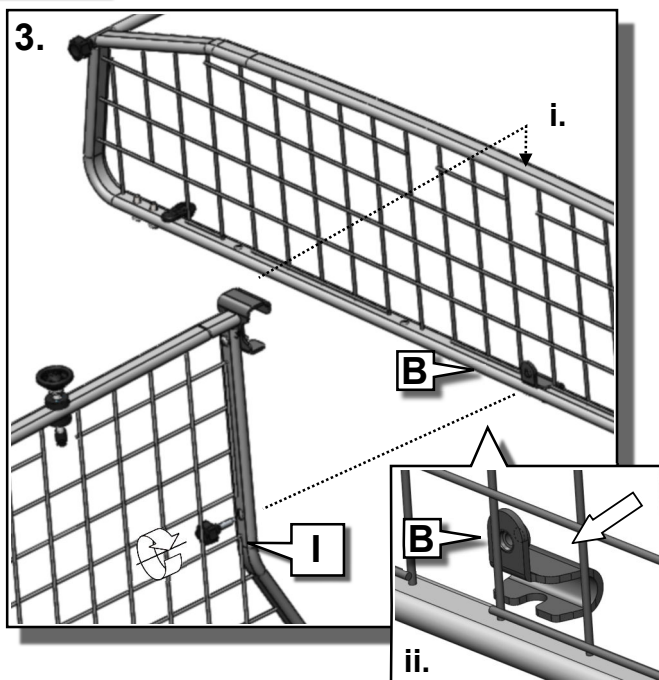

TDG 1482D

FITTING INSTRUCTION / INSTRUCTION DE MONTAGE / EINBAUANLEITUNG /
ISTRUZIONI PER L'USO / INSTRUCCIONES DE MONTAJE / MONTAGEHANDLEIDUNG

LAND ROVER DISCOVERY SPORT

LUGGAGE PARTITION DIVIDER / PARTITION CENTALE DE COFFRE À BAGAGES /
ABTRENUNG - GEPÄCKKRAUMGITTER / RED DE DIVISIÓN DEL MALETERO /
DIVISORIO CENTRALE BAGAGLIAIO / DE VERDELER VAN DE BAGAGEVERDELING

TDG 1482D

FITTING INSTRUCTION / INSTRUCTION DE MONTAGE / EINBAUANLEITUNG /
ISTRUZIONI PER L'USO / INSTRUCCIONES DE MONTAJE / MONTAGEHANDLEIDING

LAND ROVER DISCOVERY SPORT

LUGGAGE PARTITION DIVIDER / PARTITION CENTALE DE COFFRE À BAGAGES /
ABTRENUNG - GEPÄCKKRAUMGITTER / RED DE DIVISIÓN DEL MALETERO /
DIVISORIO CENTRALE BAGAGLIAIO / DE VERDELER VAN DE BAGAGEVERDELING