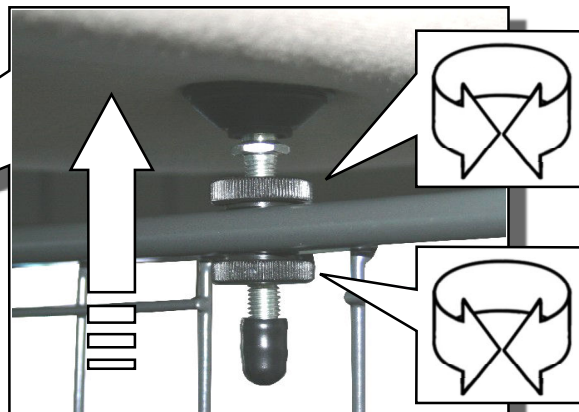

TDG 1482D

FITTING INSTRUCTION / INSTRUCTION DE MONTAGE / EINBAUANLEITUNG /
ISTRUZIONI PER L'USO / INSTRUCCIONES DE MONTAJE / MONTAGEHANDLEIDUNG

LAND ROVER DISCOVERY SPORT

LUGGAGE PARTITION DIVIDER / PARTITION CENTALE DE COFFRE À BAGAGES /
ABTRENUNG - GEPÄCKKRAUMGITTER / RED DE DIVISIÓN DEL MALETERO /
DIVISORIO CENTRALE BAGAGLIAIO / DE VERDELER VAN DE BAGAGEVERDELING

TDG 1482D

FITTING INSTRUCTION / INSTRUCTION DE MONTAGE / EINBAUANLEITUNG /
ISTRUZIONI PER L'USO / INSTRUCCIONES DE MONTAJE / MONTAGEHANDLEIDING

LAND ROVER DISCOVERY SPORT

LUGGAGE PARTITION DIVIDER / PARTITION CENTALE DE COFFRE À BAGAGES /
ABTRENUNG - GEPÄCKKRAUMGITTER / RED DE DIVISIÓN DEL MALETERO /
DIVISORIO CENTRALE BAGAGLIAIO / DE VERDELER VAN DE BAGAGEVERDELING