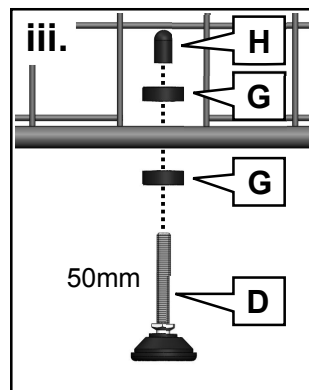

(60:40)

(50:50)

TDG 1486D

FITTING INSTRUCTION / INSTRUCTION DE MONTAGE / EINBAUANLEITUNG /
ISTRUZIONI PER L'USO / INSTRUCCIONES DE MONTAJE / MONTAGEHANDLEIDING

VW TIGUAN

DOG GUARD / GRILLE PROTECTRICE POUR CHIEN / HUNDEGITTER /
RIPARO PER CANI / DEFENSA PARA PERROS / HONDEREK