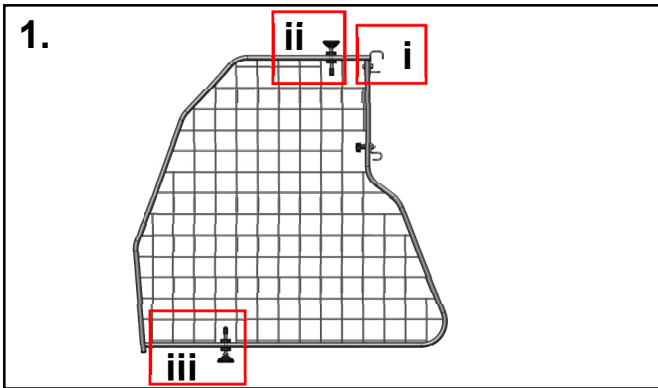

(60:40)

(50:50)

TDG 1486D

FITTING INSTRUCTION / INSTRUCTION DE MONTAGE / EINBAUANLEITUNG /
ISTRUZIONI PER L'USO / INSTRUCCIONES DE MONTAJE / MONTAGEHANDLEIDING

VW TIGUAN

DOG GUARD / GRILLE PROTECTRICE POUR CHIEN / HUNDEGITTER /
RIPARO PER CANI / DEFENSA PARA PERROS / HONDEREK