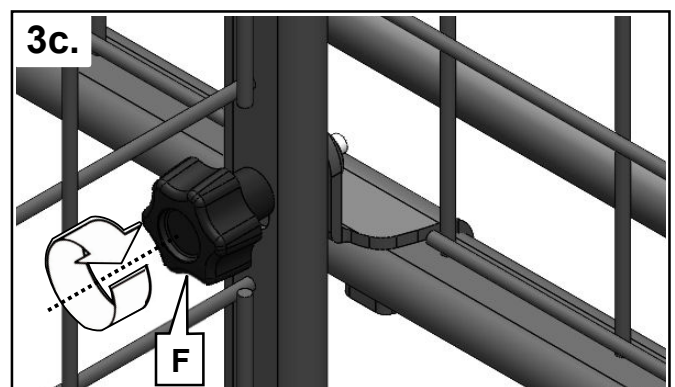

(60:40)

(50:50)

TDG 1486D

FITTING INSTRUCTION / INSTRUCTION DE MONTAGE / EINBAUANLEITUNG /
ISTRUZIONI PER L'USO / INSTRUCCIONES DE MONTAJE / MONTAGEHANDLEIDING

VW TIGUAN

DOG GUARD / GRILLE PROTECTRICE POUR CHIEN / HUNDEGITTER /
RIPARO PER CANI / DEFENSA PARA PERROS / HONDEREK