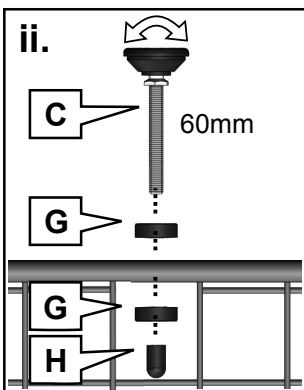

(60:40)

(50:50)

TDG 1486D

FITTING INSTRUCTION / INSTRUCTION DE MONTAGE / EINBAUANLEITUNG /
ISTRUZIONI PER L'USO / INSTRUCCIONES DE MONTAJE / MONTAGEHANDLEIDING

VW TIGUAN

DOG GUARD / GRILLE PROTECTRICE POUR CHIEN / HUNDEGITTER /
RIPARO PER CANI / DEFENSA PARA PERROS / HONDEREK