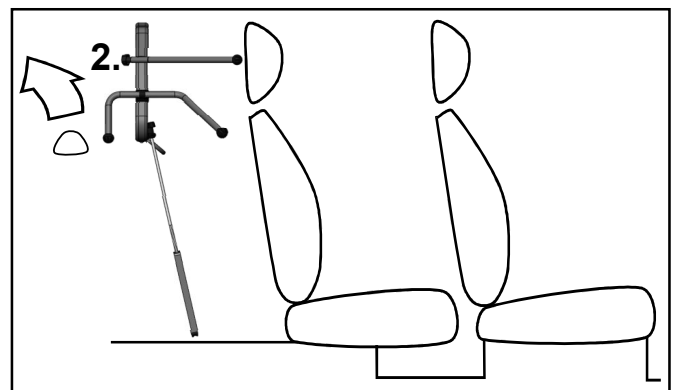

(60:40)

(50:50)

TDG 1486D

FITTING INSTRUCTION / INSTRUCTION DE MONTAGE / EINBAUANLEITUNG /
ISTRUZIONI PER L'USO / INSTRUCCIONES DE MONTAJE / MONTAGEHANDLEIDING

VW TIGUAN

DOG GUARD / GRILLE PROTECTRICE POUR CHIEN / HUNDEGITTER /
RIPARO PER CANI / DEFENSA PARA PERROS / HONDEREK