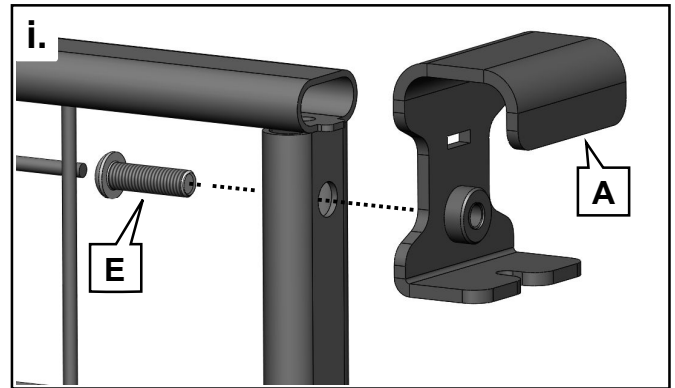

(60:40)

(50:50)

TDG 1486D

FITTING INSTRUCTION / INSTRUCTION DE MONTAGE / EINBAUANLEITUNG /
ISTRUZIONI PER L'USO / INSTRUCCIONES DE MONTAJE / MONTAGEHANDLEIDING

VW TIGUAN

DOG GUARD / GRILLE PROTECTRICE POUR CHIEN / HUNDEGITTER /
RIPARO PER CANI / DEFENSA PARA PERROS / HONDEREK