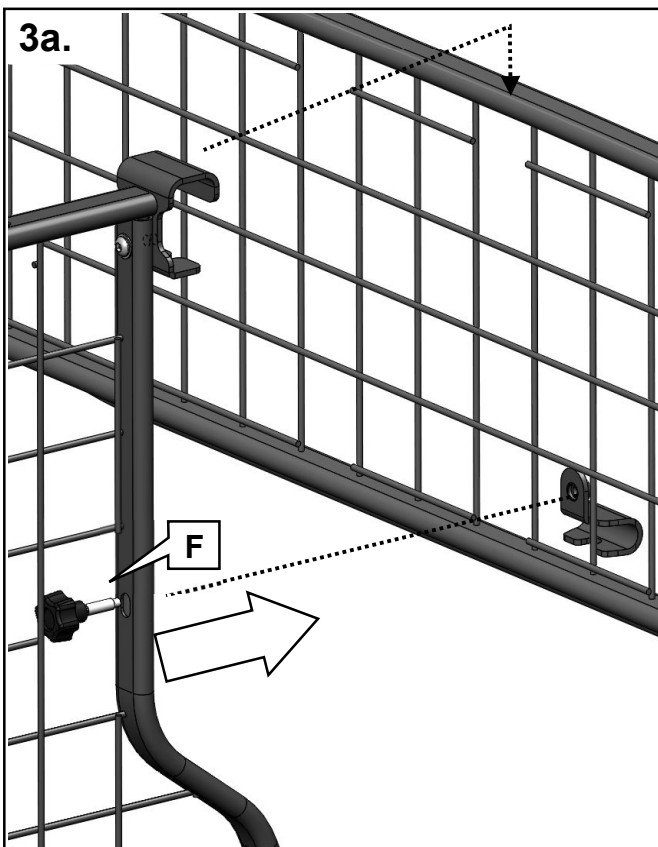

(60:40)

(50:50)

TDG 1486D

FITTING INSTRUCTION / INSTRUCTION DE MONTAGE / EINBAUANLEITUNG /
ISTRUZIONI PER L'USO / INSTRUCCIONES DE MONTAJE / MONTAGEHANDLEIDING

VW TIGUAN

DOG GUARD / GRILLE PROTECTRICE POUR CHIEN / HUNDEGITTER /
RIPARO PER CANI / DEFENSA PARA PERROS / HONDEREK