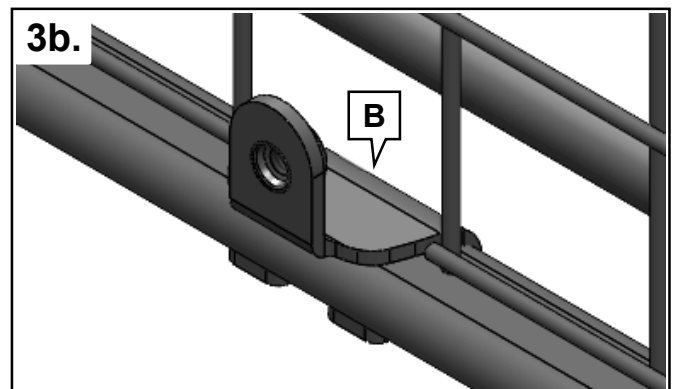

(60:40)

(50:50)

TDG 1486D

FITTING INSTRUCTION / INSTRUCTION DE MONTAGE / EINBAUANLEITUNG /
ISTRUZIONI PER L'USO / INSTRUCCIONES DE MONTAJE / MONTAGEHANDLEIDING

VW TIGUAN

DOG GUARD / GRILLE PROTECTRICE POUR CHIEN / HUNDEGITTER /
RIPARO PER CANI / DEFENSA PARA PERROS / HONDEREK