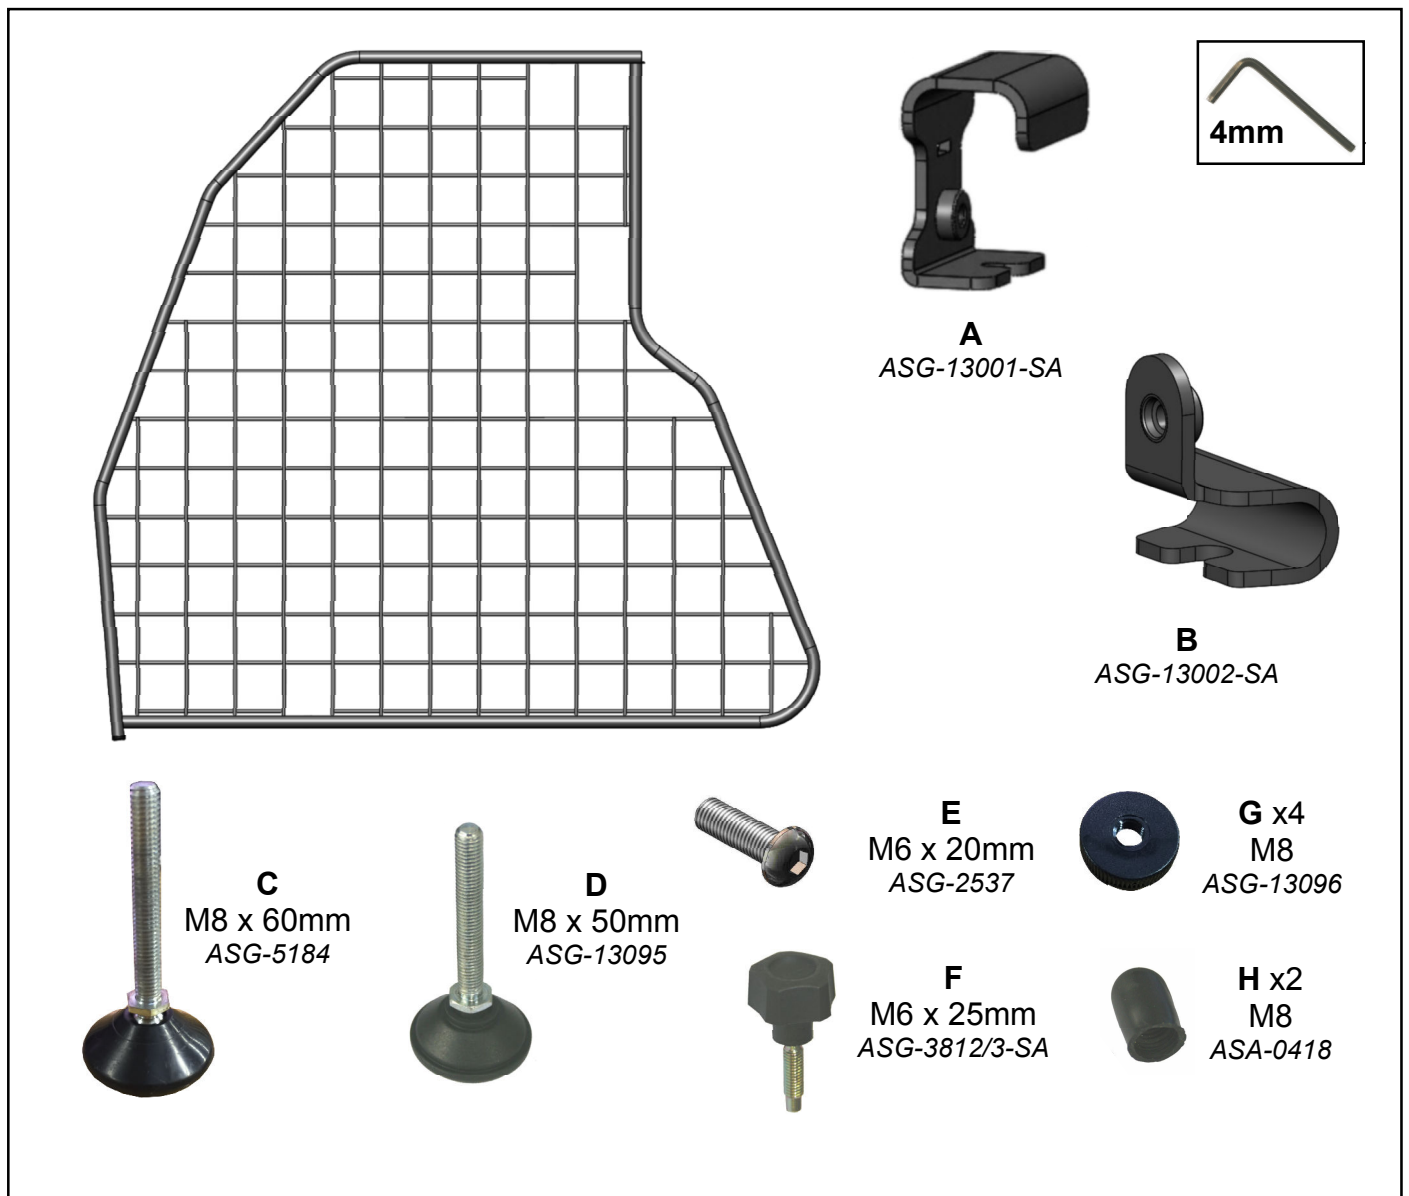

TDG 1486D

FITTING INSTRUCTION / INSTRUCTION DE MONTAGE / EINBAUANLEITUNG /
ISTRUZIONI PER L'USO / INSTRUCCIONES DE MONTAJE / MONTAGEHANDLEIDING

VW TIGUAN

DOG GUARD / GRILLE PROTECTRICE POUR CHIEN / HUNDEGITTER /
RIPARO PER CANI / DEFENSA PARA PERROS / HONDEREK

(60:40)

(50:50)

TDG 1486D

FITTING INSTRUCTION / INSTRUCTION DE MONTAGE / EINBAUANLEITUNG /
ISTRUZIONI PER L'USO / INSTRUCCIONES DE MONTAJE / MONTAGEHANDLEIDING

VW TIGUAN

DOG GUARD / GRILLE PROTECTRICE POUR CHIEN / HUNDEGITTER /
RIPARO PER CANI / DEFENSA PARA PERROS / HONDEREK