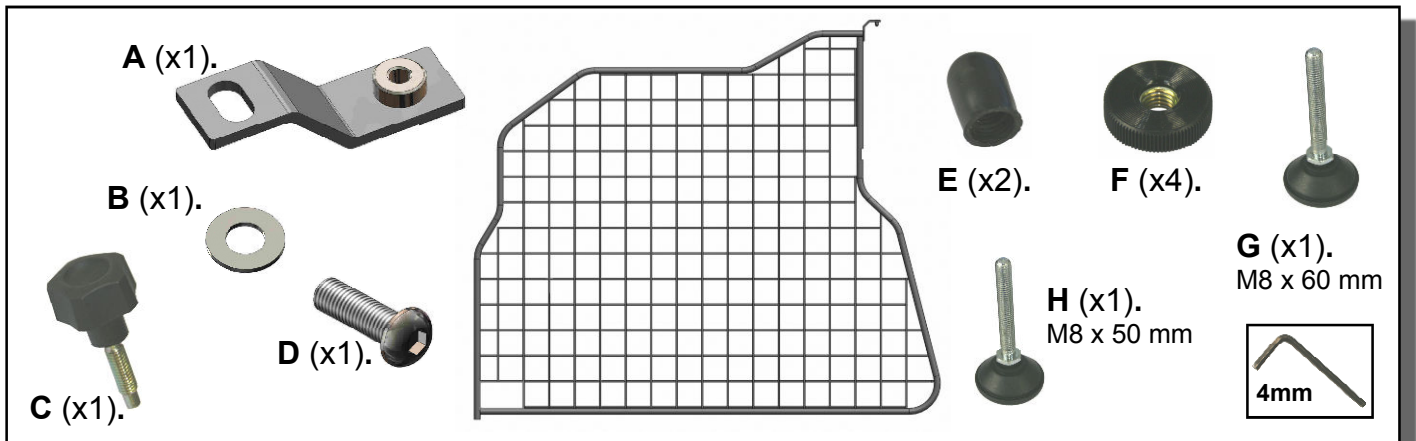

TDG 1517D

FITTING INSTRUCTION / INSTRUCTION DE MONTAGE / EINBAUANLEITUNG /
ISTRUZIONI PER L'USO / INSTRUCCIONES DE MONTAJE / MONTAGEHANDLEIDING

RENAULT MEGANE

Luggage partition divider / Partition centrale de coffre à bagages / Abtrennung - Gepäckraumgitter /
Red de división del maletero / Divisorio centrale bagagliaio / De verdeler van de bagageverdeling

TDG 1517D

FITTING INSTRUCTION / INSTRUCCION DE MONTAGE / EINBAUANLEITUNG /
ISTRUZIONI PER L'USO / INSTRUCCIONES DE MONTAJE / MONTAGEHANDLEIDING

RENAULT MEGANE

Luggage partition divider / Partition centrale de coffre à bagages / Abtrennung - Gepäckraumgitter /
Red de división del maletero / Divisorio centrale bagagliaio / De verdeler van de bagageverdeling