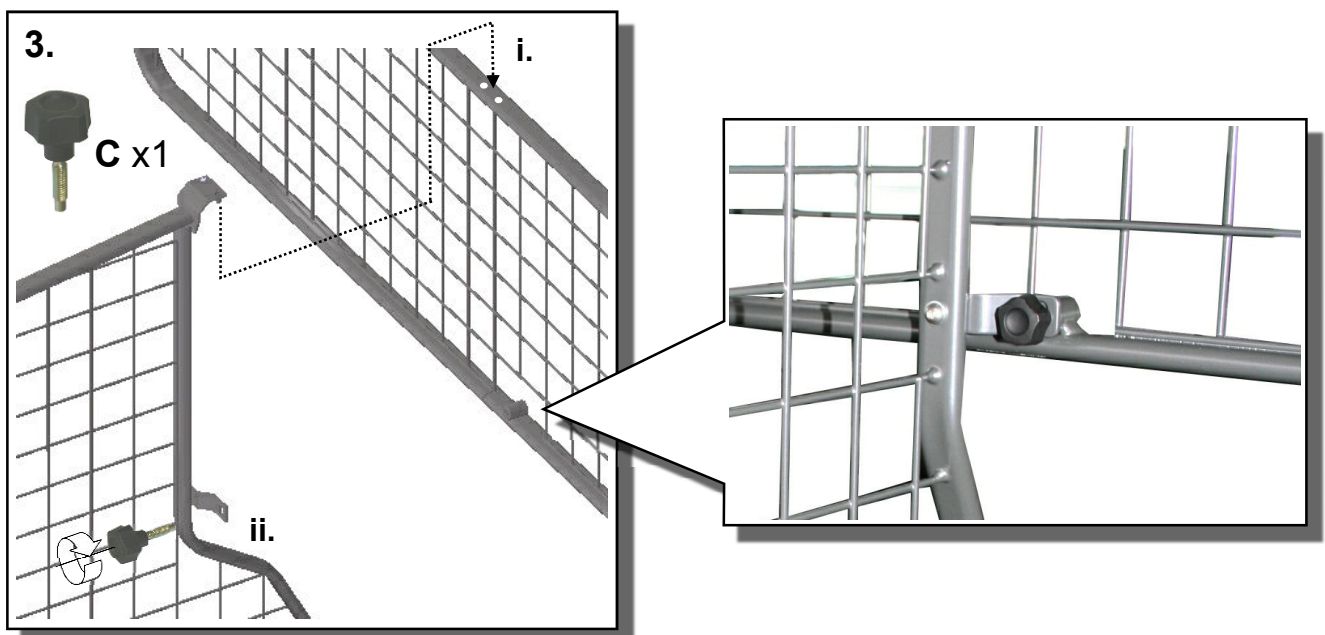

TDG 1517D

FITTING INSTRUCTION / INSTRUCTION DE MONTAGE / EINBAUANLEITUNG /
ISTRUZIONI PER L'USO / INSTRUCCIONES DE MONTAJE / MONTAGEHANDLEIDING

RENAULT MEGANE

Luggage partition divider / Partition centrale de coffre à bagages / Abtrennung - Gepäckraumgitter /
Red de división del maletero / Divisorio centrale bagagliaio / De verdeler van de bagageverdeling

TDG 1517D

FITTING INSTRUCTION / INSTRUCCION DE MONTAGE / EINBAUANLEITUNG /
ISTRUZIONI PER L'USO / INSTRUCCIONES DE MONTAJE / MONTAGEHANDLEIDING

RENAULT MEGANE

Luggage partition divider / Partition centrale de coffre à bagages / Abtrennung - Gepäckraumgitter /
Red de división del maletero / Divisorio centrale bagagliaio / De verdeler van de bagageverdeling