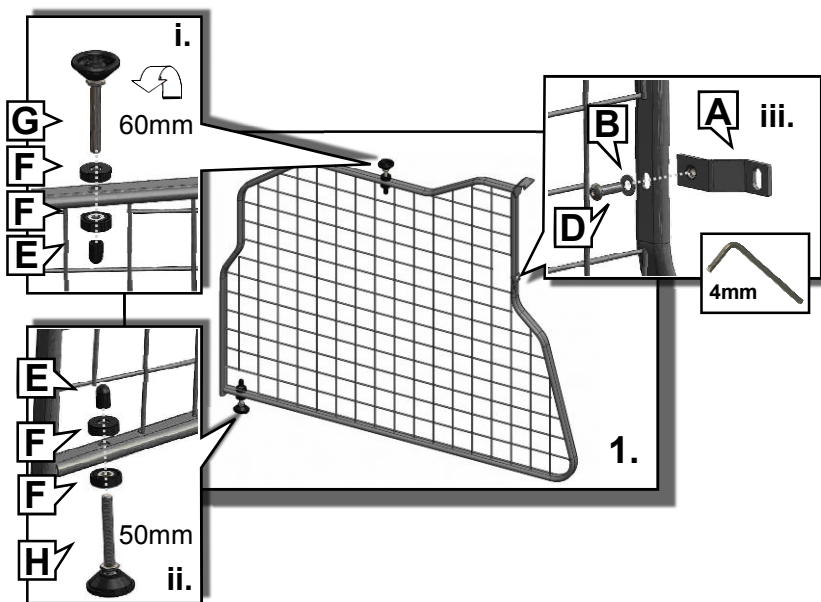

TDG 1517D

FITTING INSTRUCTION / INSTRUCTION DE MONTAGE / EINBAUANLEITUNG /
ISTRUZIONI PER L'USO / INSTRUCCIONES DE MONTAJE / MONTAGEHANDLEIDING

RENAULT MEGANE

Luggage partition divider / Partition centrale de coffre à bagages / Abtrennung - Gepäckraumgitter /
Red de división del maletero / Divisorio centrale bagagliaio / De verdeler van de bagageverdeling

TDG 1517D

FITTING INSTRUCTION / INSTRUCCION DE MONTAGE / EINBAUANLEITUNG /
ISTRUZIONI PER L'USO / INSTRUCCIONES DE MONTAJE / MONTAGEHANDLEIDING

RENAULT MEGANE

Luggage partition divider / Partition centrale de coffre à bagages / Abtrennung - Gepäckraumgitter /
Red de división del maletero / Divisorio centrale bagagliaio / De verdeler van de bagageverdeling