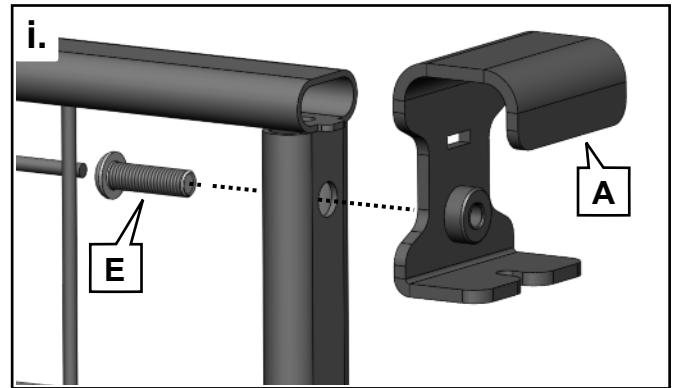

(50:50)

(60:40)

TDG 1541D

FITTING INSTRUCTION / INSTRUCCION DE MONTAGE / EINBAUANLEITUNG /
ISTRUZIONI PER L'USO / INSTRUCCIONES DE MONTAJE / MONTAGEHANDLEIDING

LAND ROVER DISCOVERY 5

LUGGAGE PARTITION DIVIDER / PARTITION CENTALE DE COFFRE À BAGAGES /
ABTRENUNG - GEPÄCKRAUMGITTER / RED DE DIVISIÓN DEL MALETERO /
DIVISORIO CENTRALE BAGAGLIAIO / DE VERDELER VAN DE BAGAGEVERDELING

TDG 1541D

FITTING INSTRUCTION / INSTRUCTION DE MONTAGE / EINBAUANLEITUNG /
ISTRUZIONI PER L'USO / INSTRUCCIONES DE MONTAJE / MONTAGEHANDLEIDING

LAND ROVER DISCOVERY 5

LUGGAGE PARTITION DIVIDER / PARTITION CENTALE DE COFFRE À BAGAGES /
ABTRENUNG - GEPÄCKRAUMGITTER / RED DE DIVISIÓN DEL MALETERO /
DIVISORIO CENTRALE BAGAGLIAIO / DE VERDELER VAN DE BAGAGEVERDELING