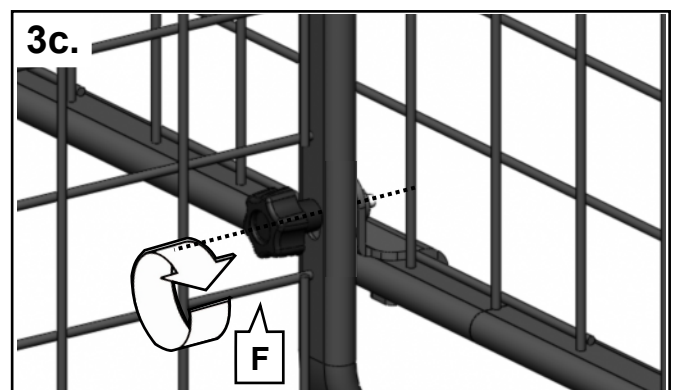

(50:50)

(60:40)

TDG 1541D

FITTING INSTRUCTION / INSTRUCCION DE MONTAGE / EINBAUANLEITUNG /
ISTRUZIONI PER L'USO / INSTRUCCIONES DE MONTAJE / MONTAGEHANDLEIDING

LAND ROVER DISCOVERY 5

LUGGAGE PARTITION DIVIDER / PARTITION CENTALE DE COFFRE À BAGAGES /
ABTRENUNG - GEPÄCKRAUMGITTER / RED DE DIVISIÓN DEL MALETERO /
DIVISORIO CENTRALE BAGAGLIAIO / DE VERDELER VAN DE BAGAGEVERDELING

TDG 1541D

FITTING INSTRUCTION / INSTRUCTION DE MONTAGE / EINBAUANLEITUNG /
ISTRUZIONI PER L'USO / INSTRUCCIONES DE MONTAJE / MONTAGEHANDLEIDING

LAND ROVER DISCOVERY 5

LUGGAGE PARTITION DIVIDER / PARTITION CENTALE DE COFFRE À BAGAGES /
ABTRENUNG - GEPÄCKRAUMGITTER / RED DE DIVISIÓN DEL MALETERO /
DIVISORIO CENTRALE BAGAGLIAIO / DE VERDELER VAN DE BAGAGEVERDELING