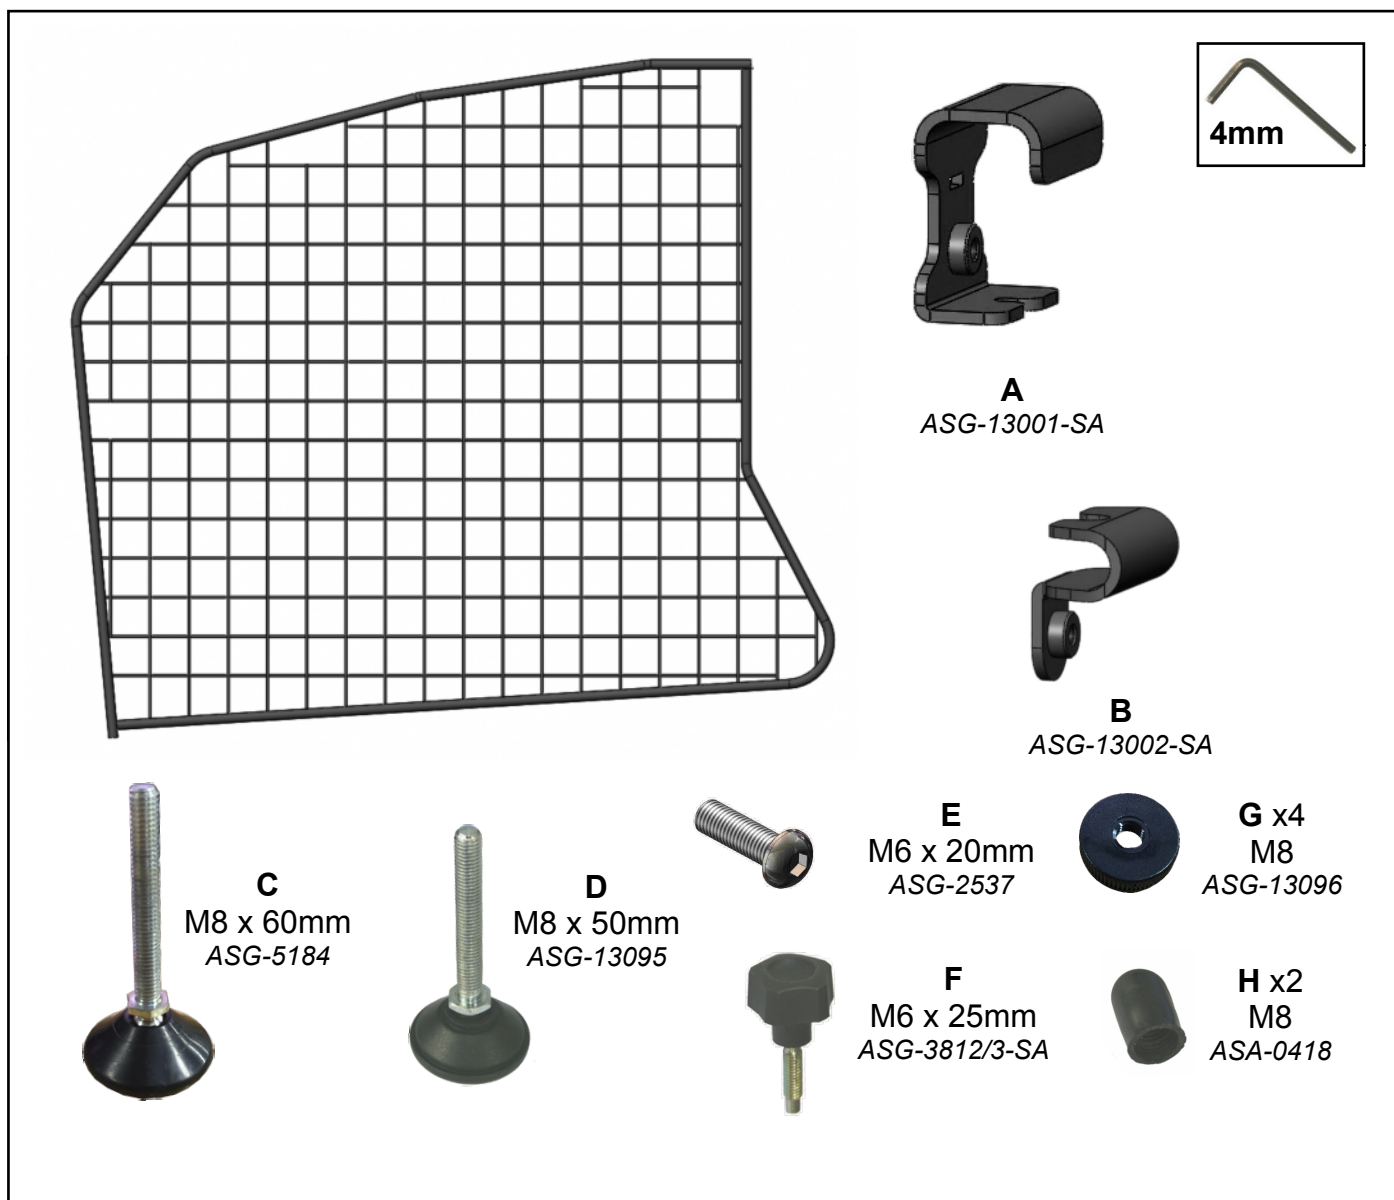

TDG 1541D

FITTING INSTRUCTION / INSTRUCTION DE MONTAGE / EINBAUANLEITUNG /
ISTRUZIONI PER L'USO / INSTRUCCIONES DE MONTAJE / MONTAGEHANDLEIDING

LAND ROVER DISCOVERY 5

LUGGAGE PARTITION DIVIDER / PARTITION CENTALE DE COFFRE À BAGAGES /
ABTRENUNG - GEPÄCKKRAUMGITTER / RED DE DIVISIÓN DEL MALETERO /
DIVISORIO CENTRALE BAGAGLIAIO / DE VERDELER VAN DE BAGAGEVERDELING

(50:50)

(60:40)

TDG 1541D

FITTING INSTRUCTION / INSTRUCCION DE MONTAGE / EINBAUANLEITUNG /
ISTRUZIONI PER L'USO / INSTRUCCIONES DE MONTAJE / MONTAGEHANDLEIDING

LAND ROVER DISCOVERY 5

LUGGAGE PARTITION DIVIDER / PARTITION CENTALE DE COFFRE À BAGAGES /
ABTRENUNG - GEPÄCKRAUMGITTER / RED DE DIVISIÓN DEL MALETERO /
DIVISORIO CENTRALE BAGAGLIAIO / DE VERDELER VAN DE BAGAGEVERDELING

TDG 1541D

FITTING INSTRUCTION / INSTRUCTION DE MONTAGE / EINBAUANLEITUNG /
ISTRUZIONI PER L'USO / INSTRUCCIONES DE MONTAJE / MONTAGEHANDLEIDING

LAND ROVER DISCOVERY 5

LUGGAGE PARTITION DIVIDER / PARTITION CENTALE DE COFFRE À BAGAGES /
ABTRENUNG - GEPÄCKRAUMGITTER / RED DE DIVISIÓN DEL MALETERO /
DIVISORIO CENTRALE BAGAGLIAIO / DE VERDELER VAN DE BAGAGEVERDELING