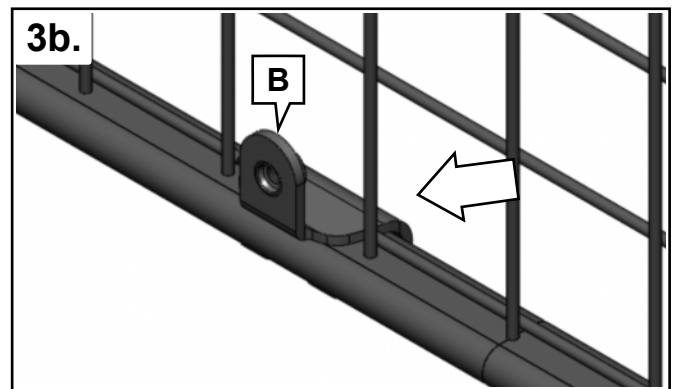

(50:50)

(60:40)

TDG 1541D

FITTING INSTRUCTION / INSTRUCCION DE MONTAGE / EINBAUANLEITUNG /
ISTRUZIONI PER L'USO / INSTRUCCIONES DE MONTAJE / MONTAGEHANDLEIDING

LAND ROVER DISCOVERY 5

LUGGAGE PARTITION DIVIDER / PARTITION CENTALE DE COFFRE À BAGAGES /
ABTRENUNG - GEPÄCKRAUMGITTER / RED DE DIVISIÓN DEL MALETERO /
DIVISORIO CENTRALE BAGAGLIAIO / DE VERDELER VAN DE BAGAGEVERDELING

TDG 1541D

FITTING INSTRUCTION / INSTRUCTION DE MONTAGE / EINBAUANLEITUNG /
ISTRUZIONI PER L'USO / INSTRUCCIONES DE MONTAJE / MONTAGEHANDLEIDING

LAND ROVER DISCOVERY 5

LUGGAGE PARTITION DIVIDER / PARTITION CENTALE DE COFFRE À BAGAGES /
ABTRENUNG - GEPÄCKRAUMGITTER / RED DE DIVISIÓN DEL MALETERO /
DIVISORIO CENTRALE BAGAGLIAIO / DE VERDELER VAN DE BAGAGEVERDELING