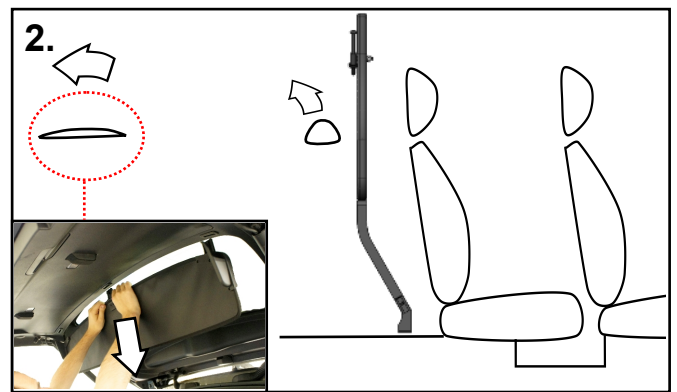

(50:50)

(60:40)

TDG 1541D

FITTING INSTRUCTION / INSTRUCCION DE MONTAGE / EINBAUANLEITUNG /
ISTRUZIONI PER L'USO / INSTRUCCIONES DE MONTAJE / MONTAGEHANDLEIDING

LAND ROVER DISCOVERY 5

LUGGAGE PARTITION DIVIDER / PARTITION CENTALE DE COFFRE À BAGAGES /
ABTRENUNG - GEPÄCKRAUMGITTER / RED DE DIVISIÓN DEL MALETERO /
DIVISORIO CENTRALE BAGAGLIAIO / DE VERDELER VAN DE BAGAGEVERDELING