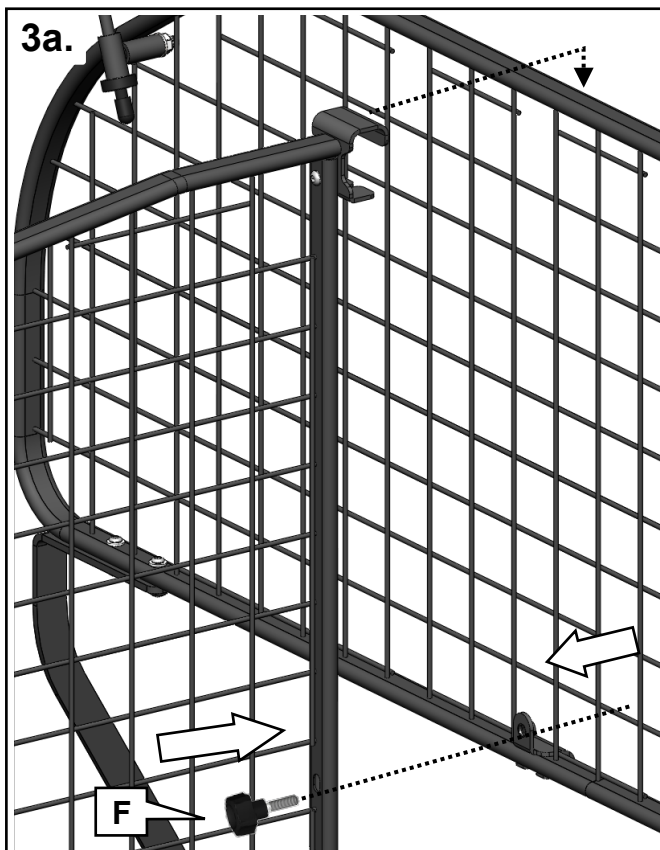

TDG 1541D

FITTING INSTRUCTION / INSTRUCTION DE MONTAGE / EINBAUANLEITUNG /
ISTRUZIONI PER L'USO / INSTRUCCIONES DE MONTAJE / MONTAGEHANDLEIDING

LAND ROVER DISCOVERY 5

LUGGAGE PARTITION DIVIDER / PARTITION CENTALE DE COFFRE À BAGAGES /
ABTRENUNG - GEPÄCKKRAUMGITTER / RED DE DIVISIÓN DEL MALETERO /
DIVISORIO CENTRALE BAGAGLIAIO / DE VERDELER VAN DE BAGAGEVERDELING

(50:50)

(60:40)

TDG 1541D

FITTING INSTRUCTION / INSTRUCCION DE MONTAGE / EINBAUANLEITUNG /
ISTRUZIONI PER L'USO / INSTRUCCIONES DE MONTAJE / MONTAGEHANDLEIDING

LAND ROVER DISCOVERY 5

LUGGAGE PARTITION DIVIDER / PARTITION CENTALE DE COFFRE À BAGAGES /
ABTRENUNG - GEPÄCKRAUMGITTER / RED DE DIVISIÓN DEL MALETERO /
DIVISORIO CENTRALE BAGAGLIAIO / DE VERDELER VAN DE BAGAGEVERDELING

TDG 1541D

FITTING INSTRUCTION / INSTRUCTION DE MONTAGE / EINBAUANLEITUNG /
ISTRUZIONI PER L'USO / INSTRUCCIONES DE MONTAJE / MONTAGEHANDLEIDING

LAND ROVER DISCOVERY 5

LUGGAGE PARTITION DIVIDER / PARTITION CENTALE DE COFFRE À BAGAGES /
ABTRENUNG - GEPÄCKRAUMGITTER / RED DE DIVISIÓN DEL MALETERO /
DIVISORIO CENTRALE BAGAGLIAIO / DE VERDELER VAN DE BAGAGEVERDELING