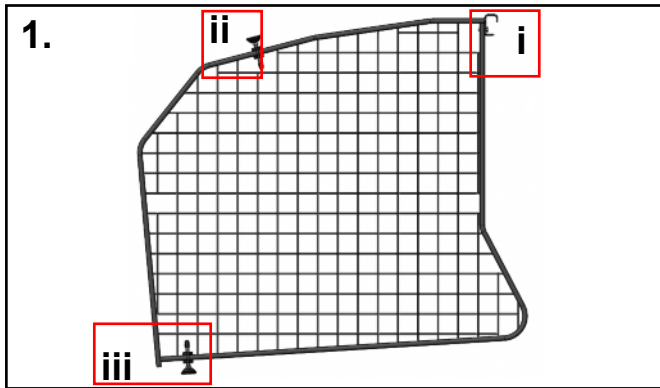

(50:50)

(60:40)

TDG 1541D

FITTING INSTRUCTION / INSTRUCCION DE MONTAGE / EINBAUANLEITUNG /
ISTRUZIONI PER L'USO / INSTRUCCIONES DE MONTAJE / MONTAGEHANDLEIDING

LAND ROVER DISCOVERY 5

LUGGAGE PARTITION DIVIDER / PARTITION CENTALE DE COFFRE À BAGAGES /
ABTRENUNG - GEPÄCKRAUMGITTER / RED DE DIVISIÓN DEL MALETERO /
DIVISORIO CENTRALE BAGAGLIAIO / DE VERDELER VAN DE BAGAGEVERDELING