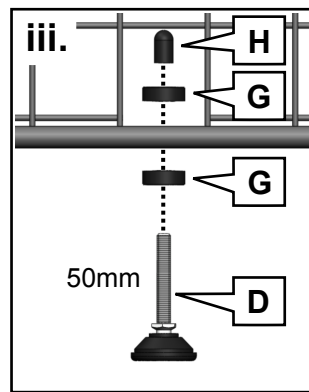

(50:50)

(60:40)

TDG 1541D

FITTING INSTRUCTION / INSTRUCCION DE MONTAGE / EINBAUANLEITUNG /
ISTRUZIONI PER L'USO / INSTRUCCIONES DE MONTAJE / MONTAGEHANDLEIDING

LAND ROVER DISCOVERY 5

LUGGAGE PARTITION DIVIDER / PARTITION CENTALE DE COFFRE À BAGAGES /
ABTRENUNG - GEPÄCKRAUMGITTER / RED DE DIVISIÓN DEL MALETERO /
DIVISORIO CENTRALE BAGAGLIAIO / DE VERDELER VAN DE BAGAGEVERDELING

TDG 1541D

FITTING INSTRUCTION / INSTRUCTION DE MONTAGE / EINBAUANLEITUNG /
ISTRUZIONI PER L'USO / INSTRUCCIONES DE MONTAJE / MONTAGEHANDLEIDING

LAND ROVER DISCOVERY 5

LUGGAGE PARTITION DIVIDER / PARTITION CENTALE DE COFFRE À BAGAGES /
ABTRENUNG - GEPÄCKRAUMGITTER / RED DE DIVISIÓN DEL MALETERO /
DIVISORIO CENTRALE BAGAGLIAIO / DE VERDELER VAN DE BAGAGEVERDELING