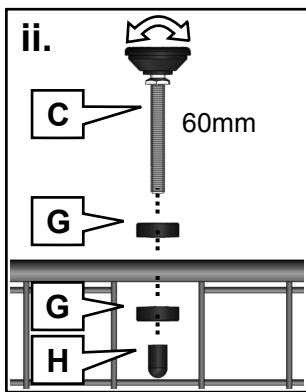

(50:50)

(60:40)

TDG 1541D

FITTING INSTRUCTION / INSTRUCCION DE MONTAGE / EINBAUANLEITUNG /
ISTRUZIONI PER L'USO / INSTRUCCIONES DE MONTAJE / MONTAGEHANDLEIDING

LAND ROVER DISCOVERY 5

LUGGAGE PARTITION DIVIDER / PARTITION CENTALE DE COFFRE À BAGAGES /
ABTRENUNG - GEPÄCKRAUMGITTER / RED DE DIVISIÓN DEL MALETERO /
DIVISORIO CENTRALE BAGAGLIAIO / DE VERDELER VAN DE BAGAGEVERDELING

TDG 1541D

FITTING INSTRUCTION / INSTRUCTION DE MONTAGE / EINBAUANLEITUNG /
ISTRUZIONI PER L'USO / INSTRUCCIONES DE MONTAJE / MONTAGEHANDLEIDING

LAND ROVER DISCOVERY 5

LUGGAGE PARTITION DIVIDER / PARTITION CENTALE DE COFFRE À BAGAGES /
ABTRENUNG - GEPÄCKRAUMGITTER / RED DE DIVISIÓN DEL MALETERO /
DIVISORIO CENTRALE BAGAGLIAIO / DE VERDELER VAN DE BAGAGEVERDELING