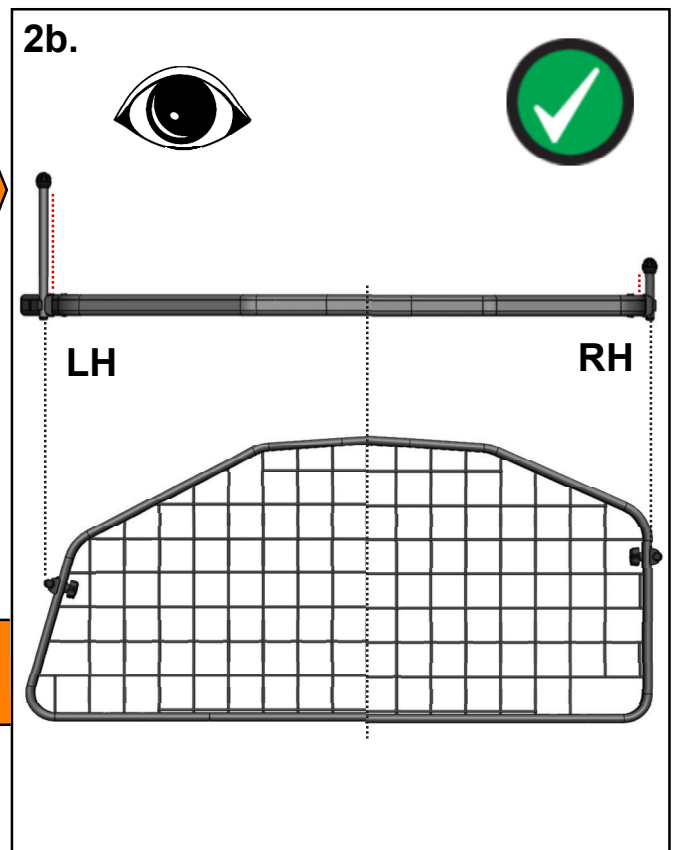

TDG 1578

FITTING INSTRUCTION / INSTRUCTION DE MONTAGE / EINBAUANLEITUNG /
ISTRUZIONI PER L'USO / INSTRUCCIONES DE MONTAJE / MONTAGEHANDLEIDUNG

CHEVROLET TAHOE 2010-2014

DOG GUARD / GRILLE PROTECTRICE POUR CHIEN / HUNDEGITTER /
RIPARO PER CANI / DEFENSA PARA PERROS / HONDEREK