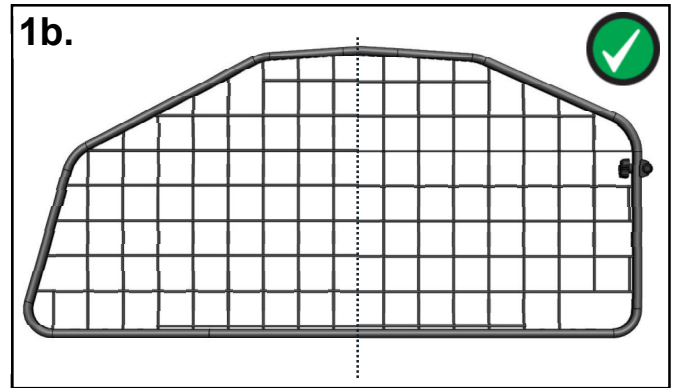

TDG 1578

FITTING INSTRUCTION / INSTRUCTION DE MONTAGE / EINBAUANLEITUNG /
ISTRUZIONI PER L'USO / INSTRUCCIONES DE MONTAJE / MONTAGEHANDLEIDUNG

CHEVROLET TAHOE 2010-2014

DOG GUARD / GRILLE PROTECTRICE POUR CHIEN / HUNDEGITTER /
RIPARO PER CANI / DEFENSA PARA PERROS / HONDEREK