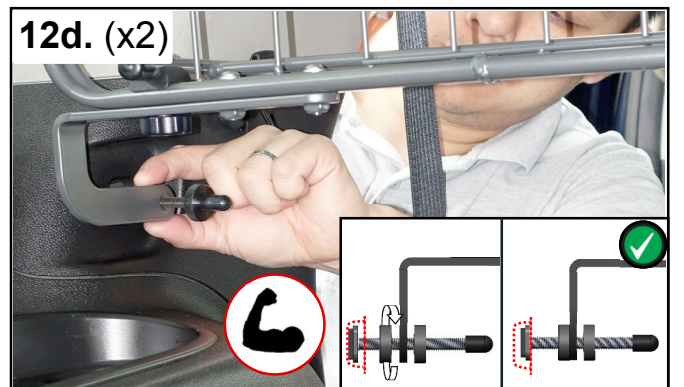

TDG 1578

FITTING INSTRUCTION / INSTRUCTION DE MONTAGE / EINBAUANLEITUNG /
ISTRUZIONI PER L'USO / INSTRUCCIONES DE MONTAJE / MONTAGEHANDLEIDING

CHEVROLET TAHOE 2010-2014

DOG GUARD / GRILLE PROTECTRICE POUR CHIEN / HUNDEGITTER /
RIPARO PER CANI / DEFENSA PARA PERROS / HONDEREK