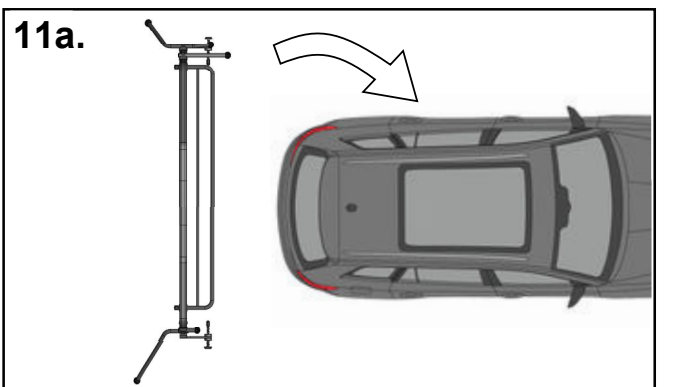

TDG 1578

FITTING INSTRUCTION / INSTRUCTION DE MONTAGE / EINBAUANLEITUNG /
ISTRUZIONI PER L'USO / INSTRUCCIONES DE MONTAJE / MONTAGEHANDLEIDING

CHEVROLET TAHOE 2010-2014

DOG GUARD / GRILLE PROTECTRICE POUR CHIEN / HUNDEGITTER /
RIPARO PER CANI / DEFENSA PARA PERROS / HONDEREK