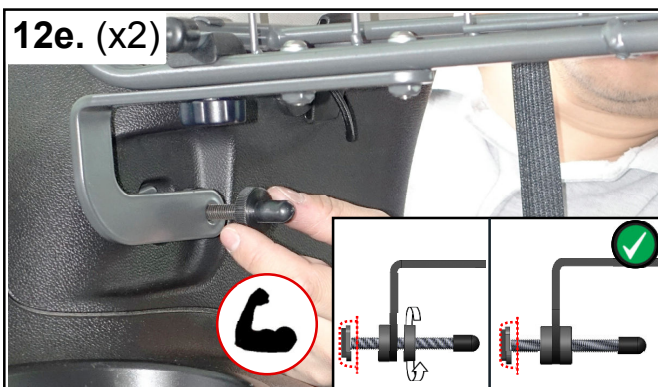

TDG 1578

FITTING INSTRUCTION / INSTRUCTION DE MONTAGE / EINBAUANLEITUNG /
ISTRUZIONI PER L'USO / INSTRUCCIONES DE MONTAJE / MONTAGEHANDLEIDING

CHEVROLET TAHOE 2010-2014

DOG GUARD / GRILLE PROTECTRICE POUR CHIEN / HUNDEGITTER /
RIPARO PER CANI / DEFENSA PARA PERROS / HONDEREK