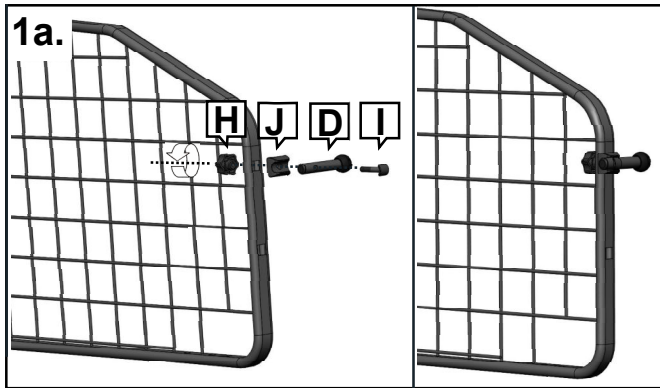

TDG 1578

FITTING INSTRUCTION / INSTRUCTION DE MONTAGE / EINBAUANLEITUNG /
ISTRUZIONI PER L'USO / INSTRUCCIONES DE MONTAJE / MONTAGEHANDLEIDUNG

CHEVROLET TAHOE 2010-2014

DOG GUARD / GRILLE PROTECTRICE POUR CHIEN / HUNDEGITTER /
RIPARO PER CANI / DEFENSA PARA PERROS / HONDEREK