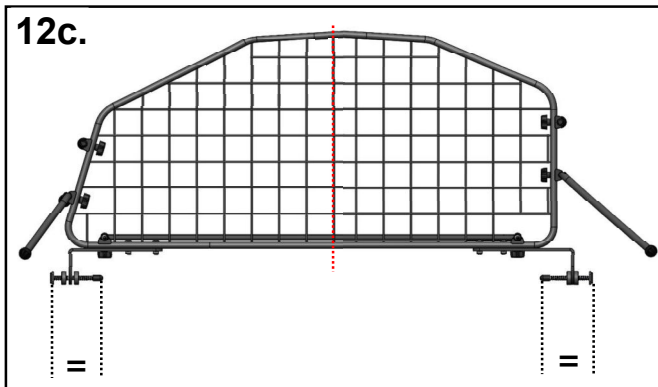

TDG 1578

FITTING INSTRUCTION / INSTRUCTION DE MONTAGE / EINBAUANLEITUNG /
ISTRUZIONI PER L'USO / INSTRUCCIONES DE MONTAJE / MONTAGEHANDLEIDING

CHEVROLET TAHOE 2010-2014

DOG GUARD / GRILLE PROTECTRICE POUR CHIEN / HUNDEGITTER /
RIPARO PER CANI / DEFENSA PARA PERROS / HONDEREK