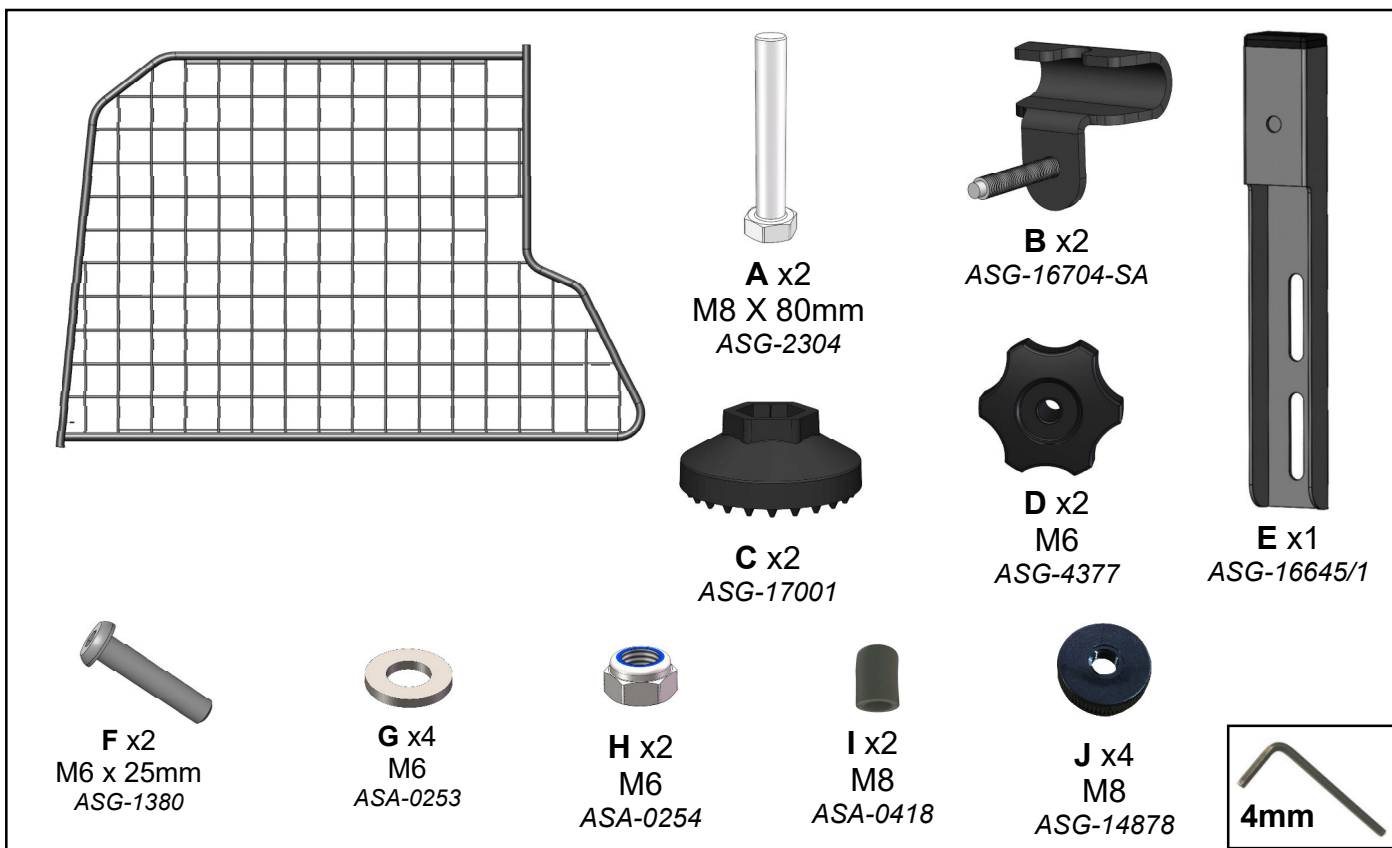

## BMW 3 SERIES TOURING

LUGGAGE PARTITION DIVIDER / PARTITION CENTALE DE COFFRE À BAGAGES /  
ABTRENUNG - GEPÄCKRAUMGITTER / RED DE DIVISIÓN DEL MALETERO /  
DIVISORIO CENTRALE BAGAGLIAIO / DE VERDELER VAN DE BAGAGEVERDELING

# TDG 1652D

FITTING INSTRUCTION / INSTRUCTION DE MONTAGE / EINBAUANLEITUNG /  
ISTRUZIONI PER L'USO / INSTRUCCIONES DE MONTAJE / MONTAGEHANDLEIDING