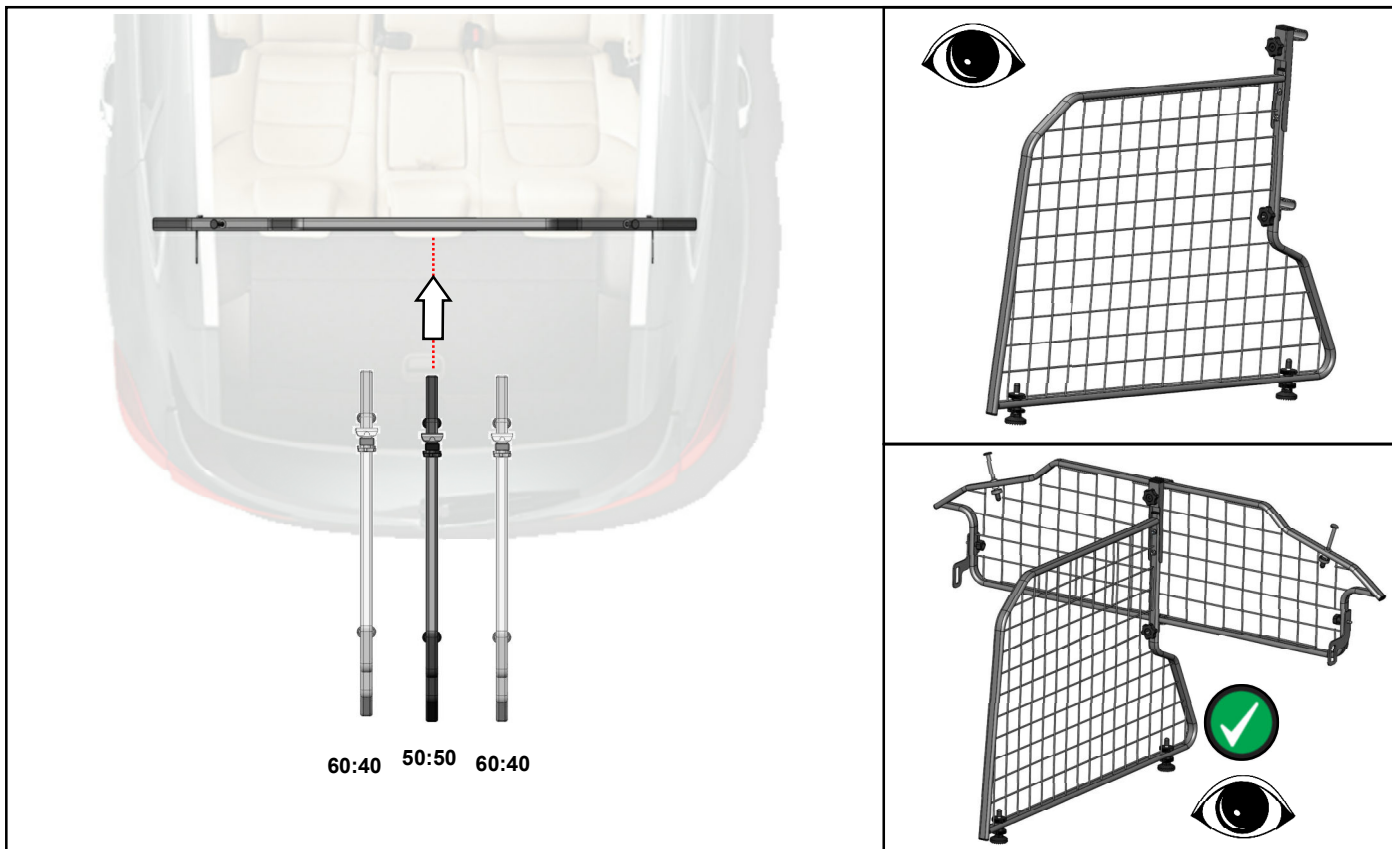

TDG 1652D

FITTING INSTRUCTION / INSTRUCTION DE MONTAGE / EINBAUANLEITUNG /
ISTRUZIONI PER L'USO / INSTRUCCIONES DE MONTAJE / MONTAGEHANDLEIDING

BMW 3 SERIES TOURING

LUGGAGE PARTITION DIVIDER / PARTITION CENTALE DE COFFRE À BAGAGES /
ABTRENUNG - GEPÄCKRAUMGITTER / RED DE DIVISIÓN DEL MALETERO /
DIVISORIO CENTRALE BAGAGLIAIO / DE VERDELER VAN DE BAGAGEVERDELING