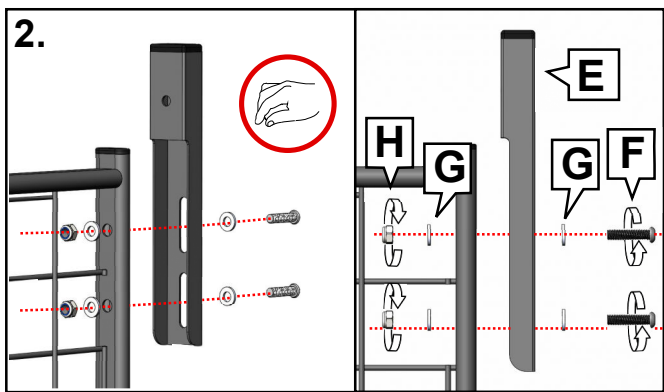

TDG 1652D

FITTING INSTRUCTION / INSTRUCTION DE MONTAGE / EINBAUANLEITUNG /
ISTRUZIONI PER L'USO / INSTRUCCIONES DE MONTAJE / MONTAGEHANDLEIDING

BMW 3 SERIES TOURING

LUGGAGE PARTITION DIVIDER / PARTITION CENTALE DE COFFRE À BAGAGES /
ABTRENUNG - GEPÄCKRAUMGITTER / RED DE DIVISIÓN DEL MALETERO /
DIVISORIO CENTRALE BAGAGLIAIO / DE VERDELER VAN DE BAGAGEVERDELING