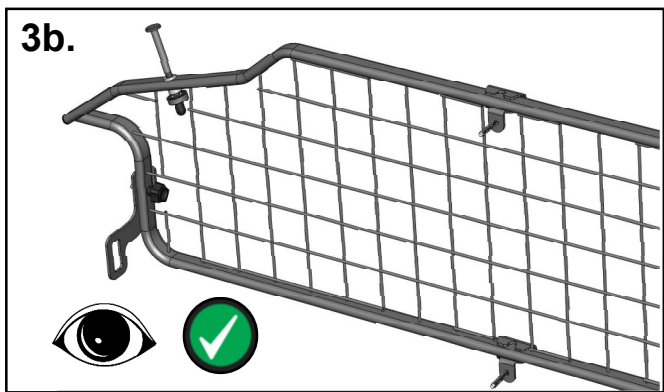

TDG 1652D

FITTING INSTRUCTION / INSTRUCTION DE MONTAGE / EINBAUANLEITUNG /
ISTRUZIONI PER L'USO / INSTRUCCIONES DE MONTAJE / MONTAGEHANDLEIDING

BMW 3 SERIES TOURING

LUGGAGE PARTITION DIVIDER / PARTITION CENTALE DE COFFRE À BAGAGES /
ABTRENUNG - GEPÄCKRAUMGITTER / RED DE DIVISIÓN DEL MALETERO /
DIVISORIO CENTRALE BAGAGLIAIO / DE VERDELER VAN DE BAGAGEVERDELING