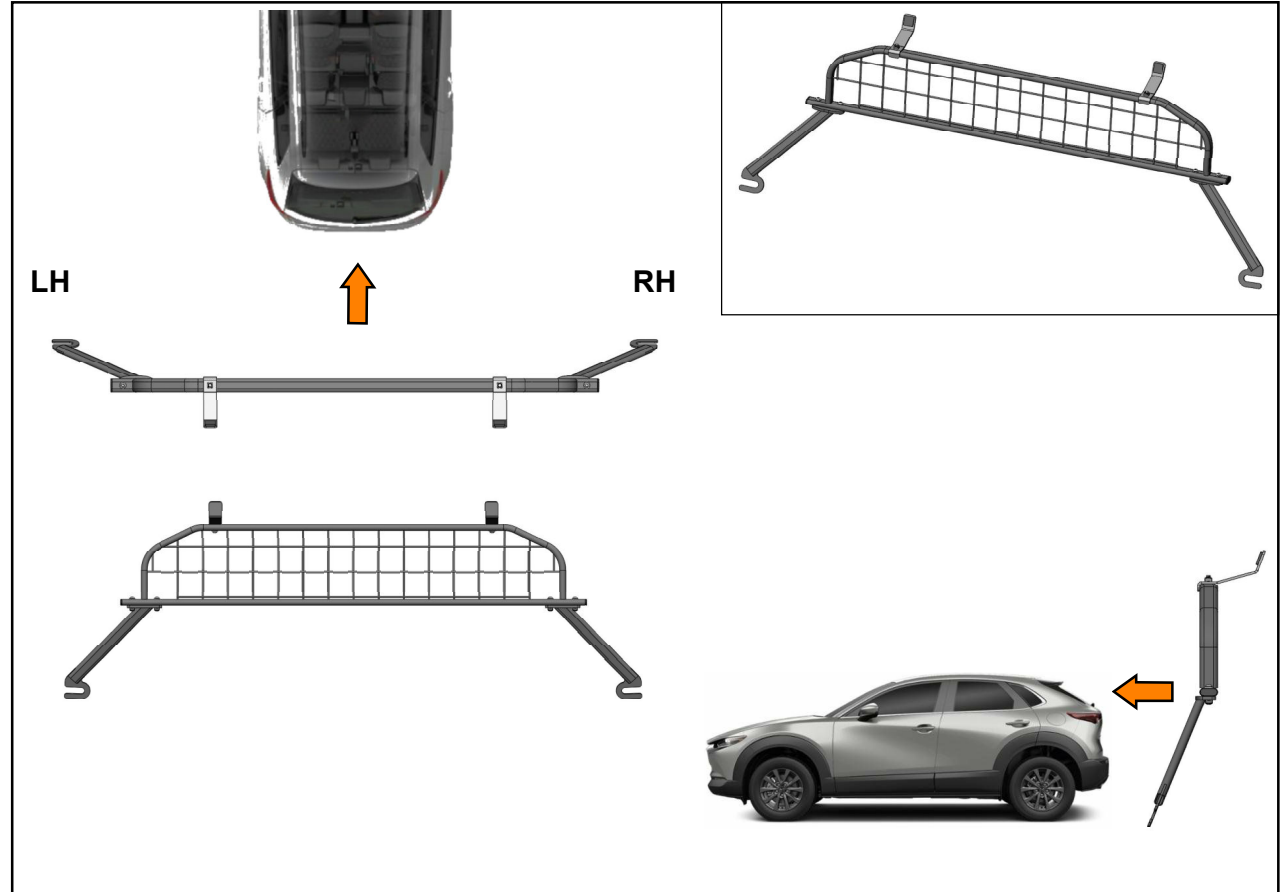

## MAZDA CX30

DOG GUARD / GRILLE PROTECTRICE POUR CHIEN / HUNDEGITTER /  
RIPARO PER CANI / DEFENSA PARA PERROS / HONDEREK