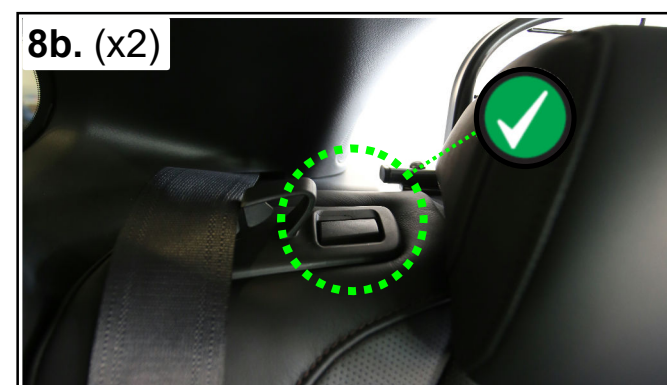

TDG 1666

FITTING INSTRUCTION / INSTRUCTION DE MONTAGE / EINBAUANLEITUNG /
ISTRUZIONI PER L'USO / INSTRUCCIONES DE MONTAJE / MONTAGEHANDLEIDUNG

MAZDA CX30

DOG GUARD / GRILLE PROTECTRICE POUR CHIEN / HUNDEGITTER /
RIPARO PER CANI / DEFENSA PARA PERROS / HONDEREK

PATENTS APPLIED FOR