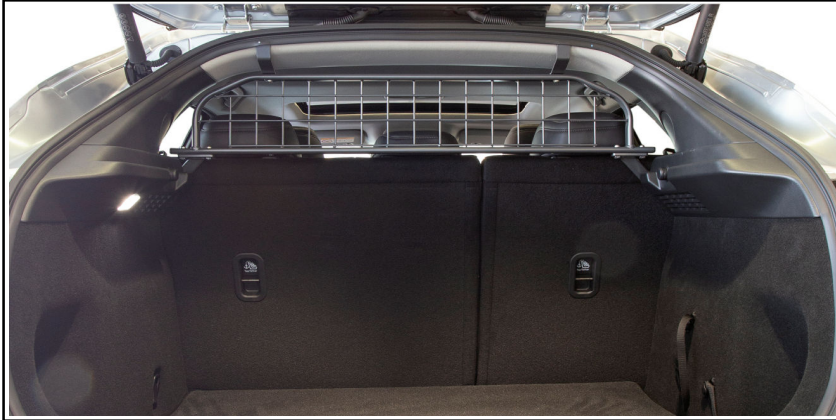

## MAZDA CX30

DOG GUARD / GRILLE PROTECTRICE POUR CHIEN / HUNDEGITTER /  
RIPARO PER CANI / DEFENSA PARA PERROS / HONDEREK