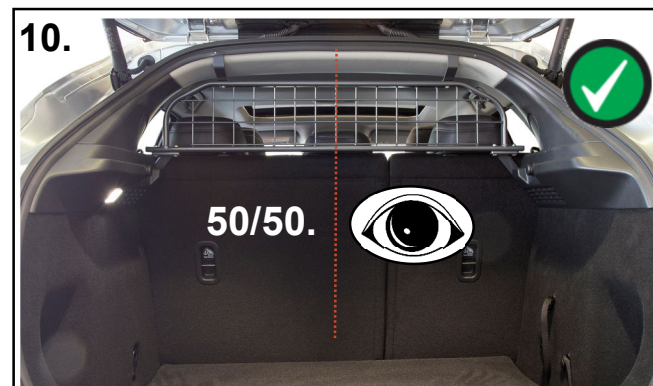

TDG 1666

FITTING INSTRUCTION / INSTRUCTION DE MONTAGE / EINBAUANLEITUNG /
ISTRUZIONI PER L'USO / INSTRUCCIONES DE MONTAJE / MONTAGEHANDLEIDUNG

MAZDA CX30

DOG GUARD / GRILLE PROTECTRICE POUR CHIEN / HUNDEGITTER /
RIPARO PER CANI / DEFENSA PARA PERROS / HONDEREK

PATENTS APPLIED FOR