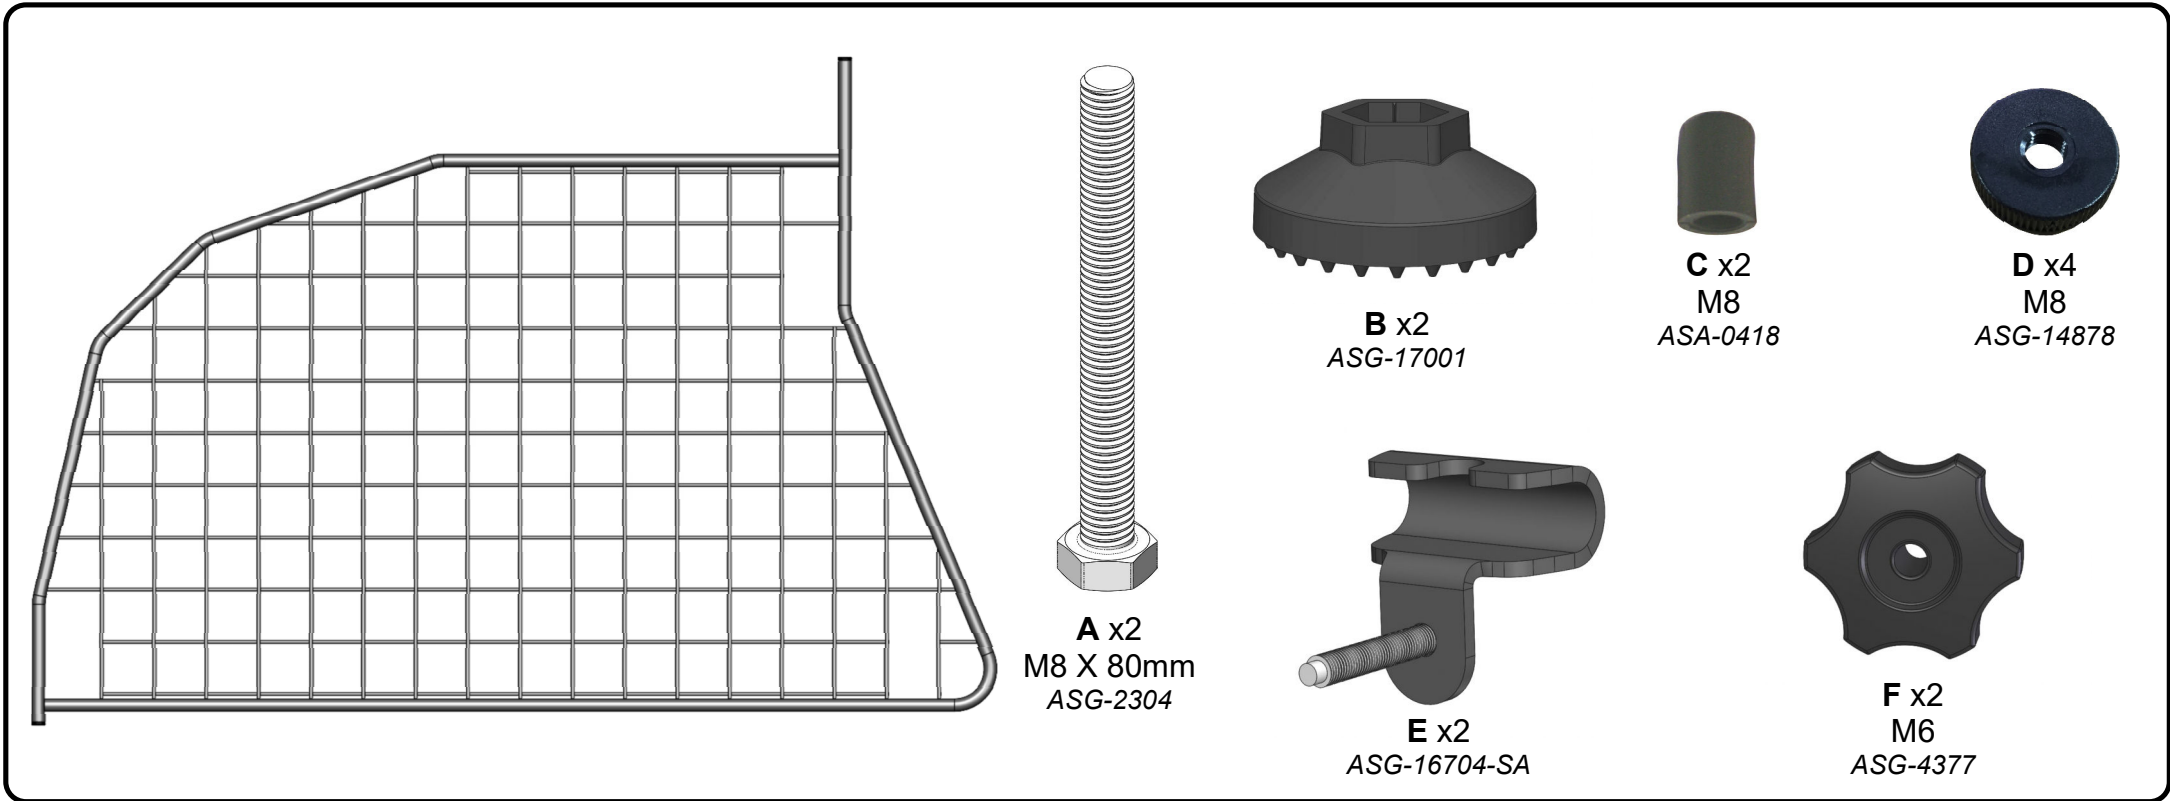

TDG 1716D

FITTING INSTRUCTION / INSTRUCTION DE MONTAGE / EINBAUANLEITUNG /
ISTRUZIONI PER L'USO / INSTRUCCIONES DE MONTAJE / MONTAGEHANDLEIDING

enjoy the journey.

AUDI E-TRON SPORTBACK

LUGGAGE PARTITION DIVIDER / PARTITION CENTALE DE COFFRE À BAGAGES /
ABTRENUNG - GEPÄCKKRAUMGITTER / RED DE DIVISIÓN DEL MALETERO /
DIVISORIO CENTRALE BAGAGLIAIO / DE VERDELER VAN DE BAGAGEVERDELING