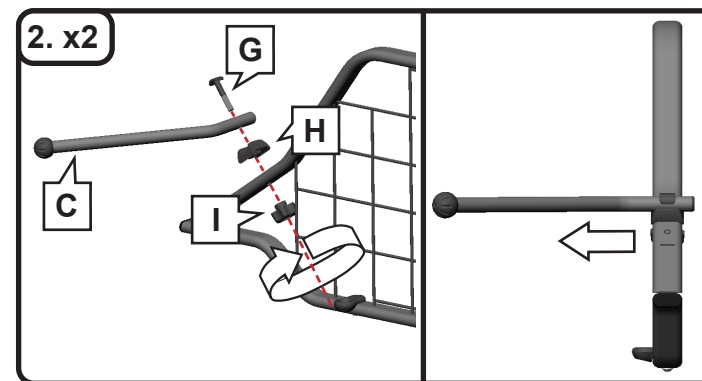

PEUGEOT 308SW

DOG GUARD / GRILLE PROTECTRICE POUR CHIEN / HUNDEGITTER /
RIPARO PER CANI / DEFENSA PARA PERROS / HONDEREK

PEUGEOT 308SW

DOG GUARD / GRILLE PROTECTRICE POUR CHIEN / HUNDEGITTER /
RIPARO PER CANI / DEFENSA PARA PERROS / HONDEREK