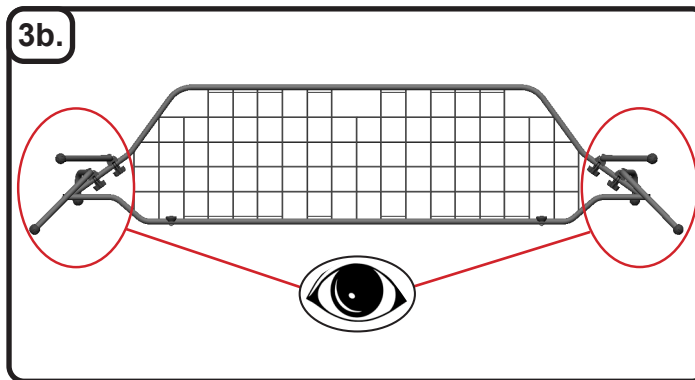

PEUGEOT 308SW

DOG GUARD / GRILLE PROTECTRICE POUR CHIEN / HUNDEGITTER /
RIPARO PER CANI / DEFENSA PARA PERROS / HONDEREK