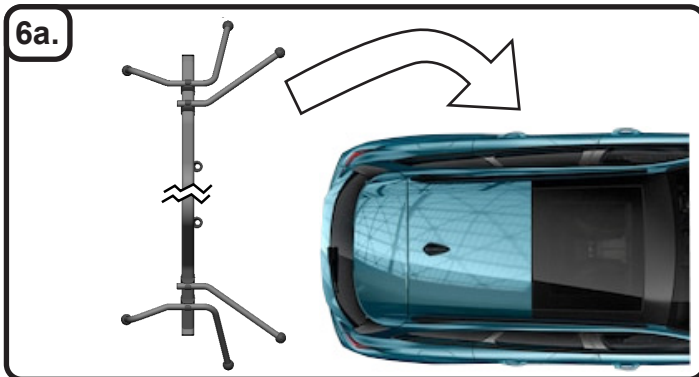

PEUGEOT 308SW

DOG GUARD / GRILLE PROTECTRICE POUR CHIEN / HUNDEGITTER /
RIPARO PER CANI / DEFENSA PARA PERROS / HONDEREK

PEUGEOT 308SW

DOG GUARD / GRILLE PROTECTRICE POUR CHIEN / HUNDEGITTER /
RIPARO PER CANI / DEFENSA PARA PERROS / HONDEREK