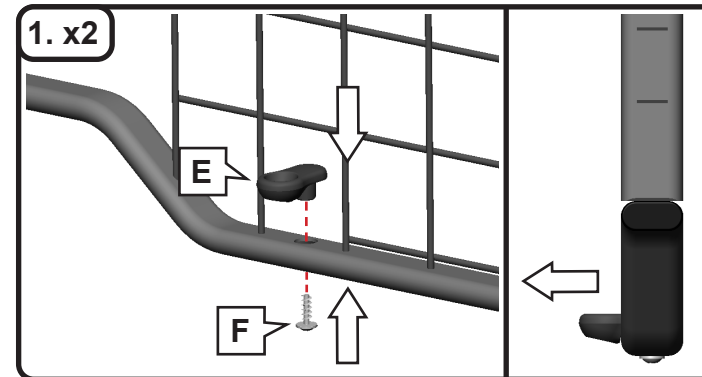

PEUGEOT 308SW

DOG GUARD / GRILLE PROTECTRICE POUR CHIEN / HUNDEGITTER /
RIPARO PER CANI / DEFENSA PARA PERROS / HONDEREK

PEUGEOT 308SW

DOG GUARD / GRILLE PROTECTRICE POUR CHIEN / HUNDEGITTER /
RIPARO PER CANI / DEFENSA PARA PERROS / HONDEREK