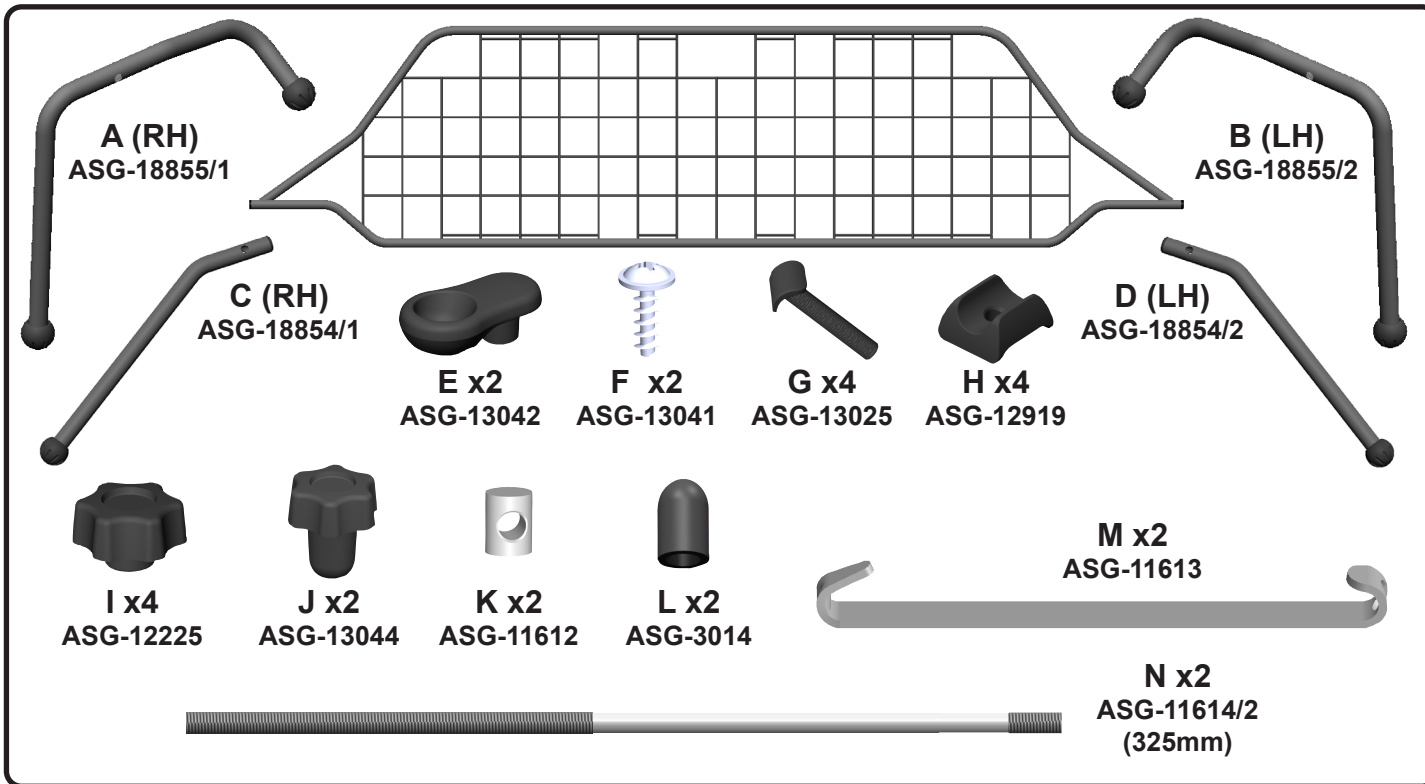

PEUGEOT 308SW

DOG GUARD / GRILLE PROTECTRICE POUR CHIEN / HUNDEGITTER /
RIPARO PER CANI / DEFENSA PARA PERROS / HONDEREK

PEUGEOT 308SW

DOG GUARD / GRILLE PROTECTRICE POUR CHIEN / HUNDEGITTER /
RIPARO PER CANI / DEFENSA PARA PERROS / HONDEREK