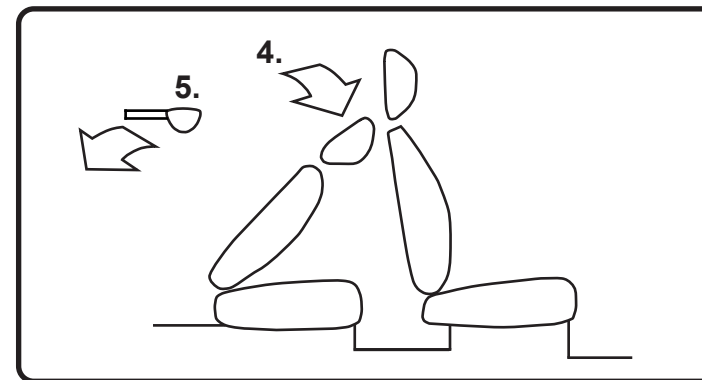

PEUGEOT 308SW

DOG GUARD / GRILLE PROTECTRICE POUR CHIEN / HUNDEGITTER /
RIPARO PER CANI / DEFENSA PARA PERROS / HONDEREK