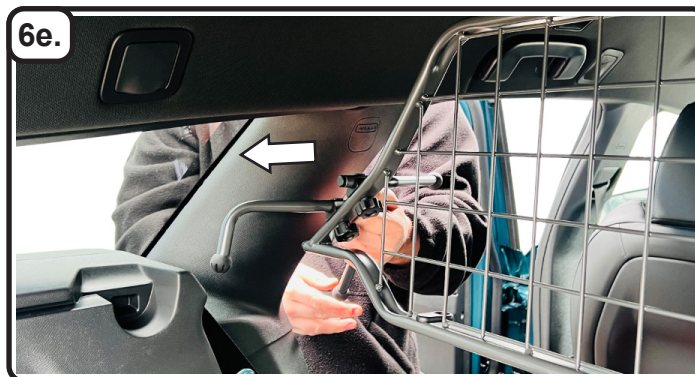

PEUGEOT 308SW

DOG GUARD / GRILLE PROTECTRICE POUR CHIEN / HUNDEGITTER /
RIPARO PER CANI / DEFENSA PARA PERROS / HONDEREK

PEUGEOT 308SW

DOG GUARD / GRILLE PROTECTRICE POUR CHIEN / HUNDEGITTER /
RIPARO PER CANI / DEFENSA PARA PERROS / HONDEREK