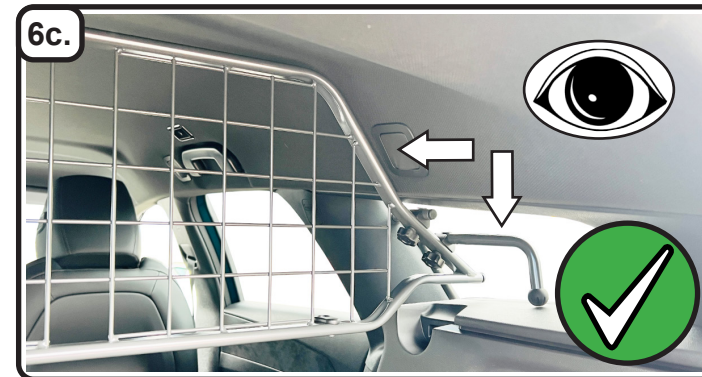

PEUGEOT 308SW

DOG GUARD / GRILLE PROTECTRICE POUR CHIEN / HUNDEGITTER /
RIPARO PER CANI / DEFENSA PARA PERROS / HONDEREK

PEUGEOT 308SW

DOG GUARD / GRILLE PROTECTRICE POUR CHIEN / HUNDEGITTER /
RIPARO PER CANI / DEFENSA PARA PERROS / HONDEREK