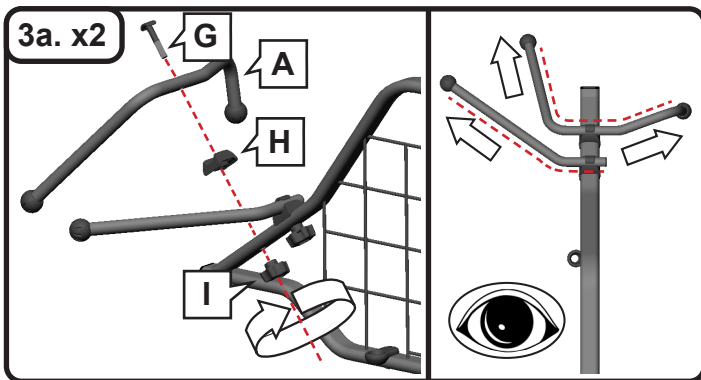

PEUGEOT 308SW

DOG GUARD / GRILLE PROTECTRICE POUR CHIEN / HUNDEGITTER /
RIPARO PER CANI / DEFENSA PARA PERROS / HONDEREK

PEUGEOT 308SW

DOG GUARD / GRILLE PROTECTRICE POUR CHIEN / HUNDEGITTER /
RIPARO PER CANI / DEFENSA PARA PERROS / HONDEREK