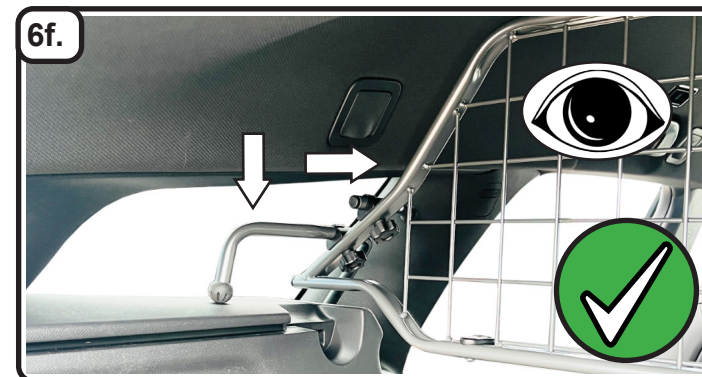

PEUGEOT 308SW

DOG GUARD / GRILLE PROTECTRICE POUR CHIEN / HUNDEGITTER /
RIPARO PER CANI / DEFENSA PARA PERROS / HONDEREK

PEUGEOT 308SW

DOG GUARD / GRILLE PROTECTRICE POUR CHIEN / HUNDEGITTER /
RIPARO PER CANI / DEFENSA PARA PERROS / HONDEREK