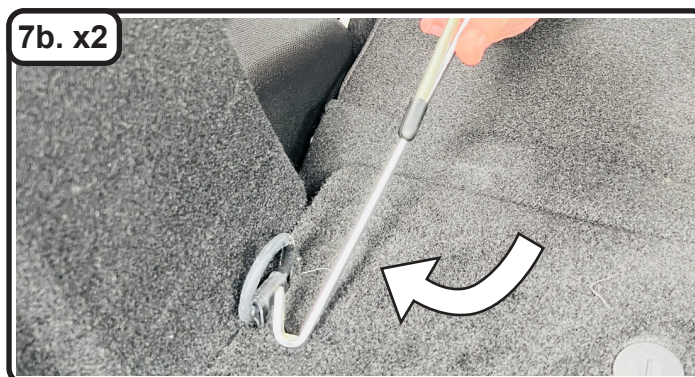

PEUGEOT 308SW

DOG GUARD / GRILLE PROTECTRICE POUR CHIEN / HUNDEGITTER /
RIPARO PER CANI / DEFENSA PARA PERROS / HONDEREK

PEUGEOT 308SW

DOG GUARD / GRILLE PROTECTRICE POUR CHIEN / HUNDEGITTER /
RIPARO PER CANI / DEFENSA PARA PERROS / HONDEREK