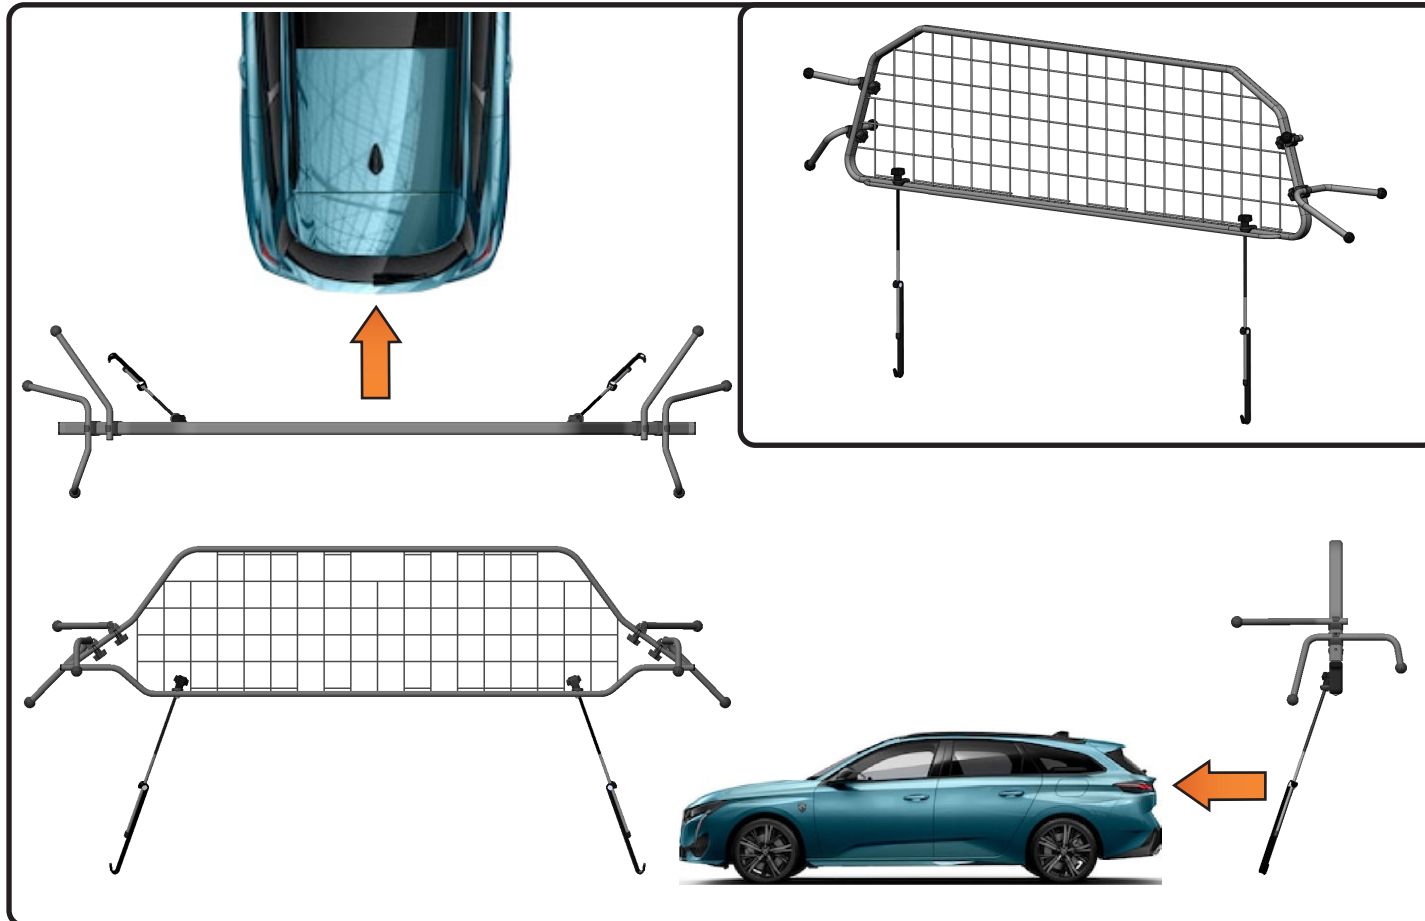

TDG 1723

FITTING INSTRUCTION / INSTRUCTION DE MONTAGE / EINBAUANLEITUNG /
ISTRUZIONI PER L'USO / INSTRUCCIONES DE MONTAJE / MONTAGEHANDLEIDUNG

enjoy the journey.

PEUGEOT 308SW

DOG GUARD / GRILLE PROTECTRICE POUR CHIEN / HUNDEGITTER /
RIPARO PER CANI / DEFENSA PARA PERROS / HONDEREK

PEUGEOT 308SW

DOG GUARD / GRILLE PROTECTRICE POUR CHIEN / HUNDEGITTER /
RIPARO PER CANI / DEFENSA PARA PERROS / HONDEREK

PEUGEOT 308SW

DOG GUARD / GRILLE PROTECTRICE POUR CHIEN / HUNDEGITTER /
RIPARO PER CANI / DEFENSA PARA PERROS / HONDEREK