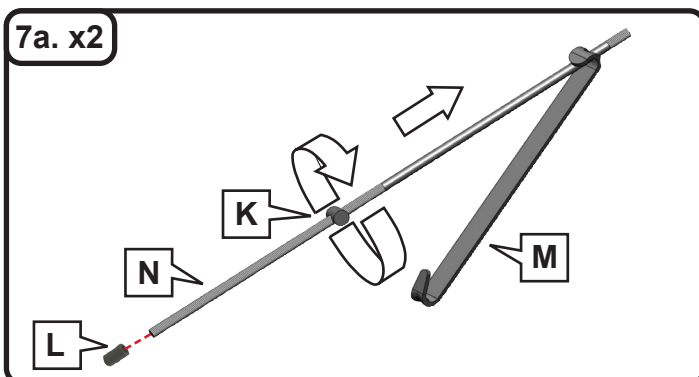

PEUGEOT 308SW

DOG GUARD / GRILLE PROTECTRICE POUR CHIEN / HUNDEGITTER /
RIPARO PER CANI / DEFENSA PARA PERROS / HONDEREK

PEUGEOT 308SW

DOG GUARD / GRILLE PROTECTRICE POUR CHIEN / HUNDEGITTER /
RIPARO PER CANI / DEFENSA PARA PERROS / HONDEREK