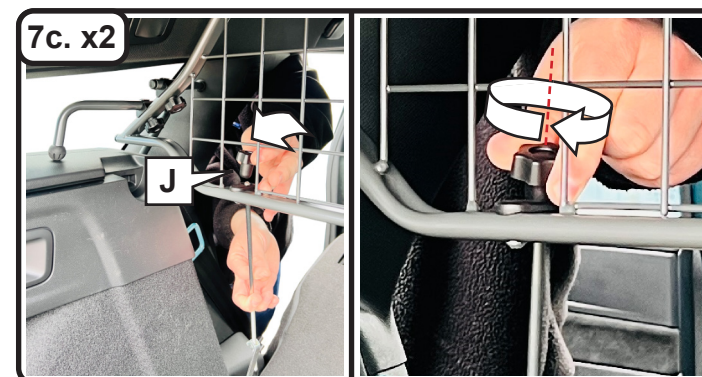

PEUGEOT 308SW

DOG GUARD / GRILLE PROTECTRICE POUR CHIEN / HUNDEGITTER /
RIPARO PER CANI / DEFENSA PARA PERROS / HONDEREK

PEUGEOT 308SW

DOG GUARD / GRILLE PROTECTRICE POUR CHIEN / HUNDEGITTER /
RIPARO PER CANI / DEFENSA PARA PERROS / HONDEREK