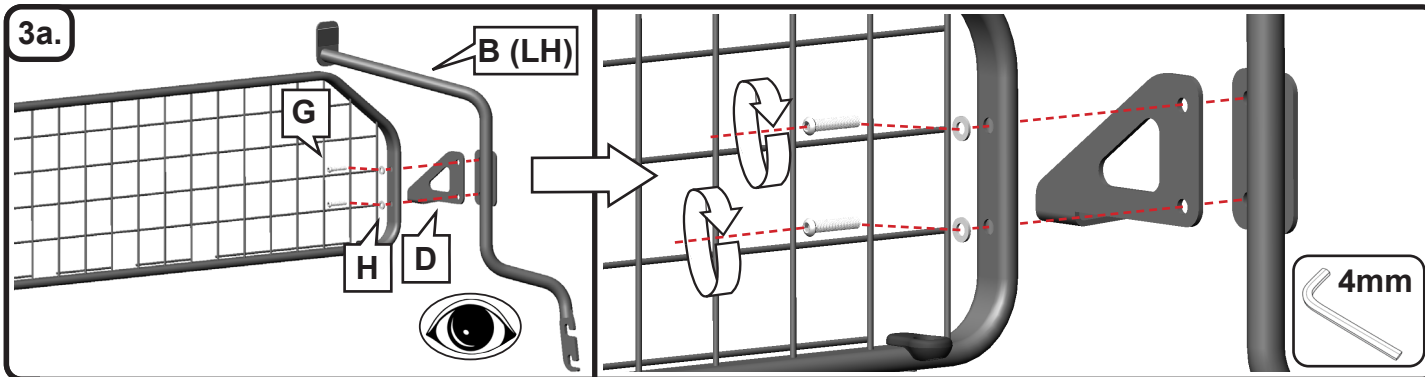

KIA NIRO

DOG GUARD / GRILLE PROTECTRICE POUR CHIEN / HUNDEGITTER /
RIPARO PER CANI / DEFENSA PARA PERROS / HONDEREK