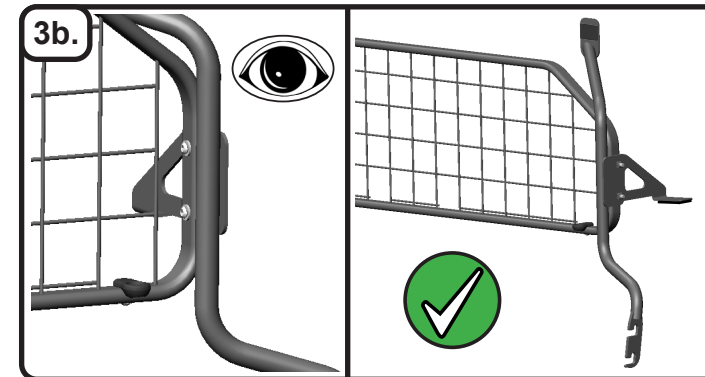

KIA NIRO

DOG GUARD / GRILLE PROTECTRICE POUR CHIEN / HUNDEGITTER /
RIPARO PER CANI / DEFENSA PARA PERROS / HONDEREK