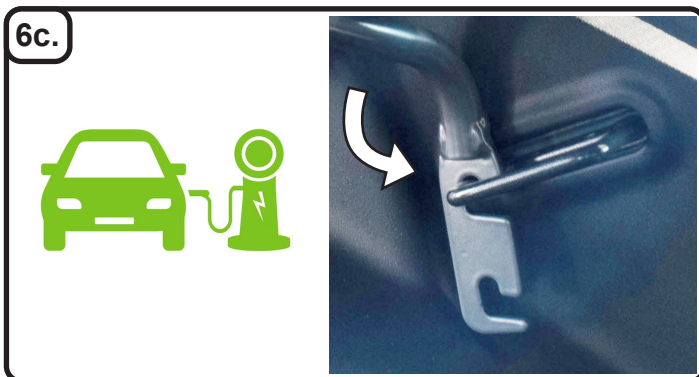

KIA NIRO

DOG GUARD / GRILLE PROTECTRICE POUR CHIEN / HUNDEGITTER /
RIPARO PER CANI / DEFENSA PARA PERROS / HONDEREK