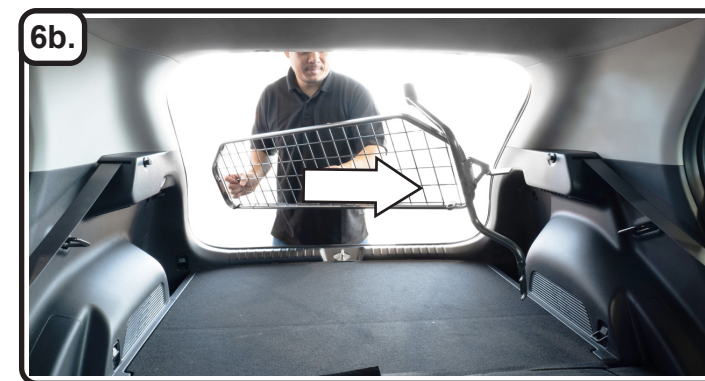

KIA NIRO

DOG GUARD / GRILLE PROTECTRICE POUR CHIEN / HUNDEGITTER /
RIPARO PER CANI / DEFENSA PARA PERROS / HONDEREK