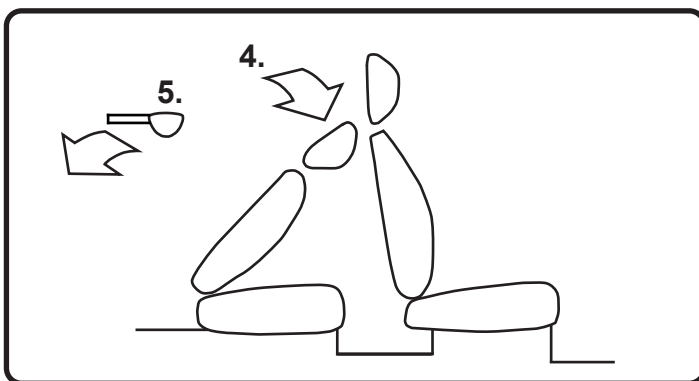

KIA NIRO

DOG GUARD / GRILLE PROTECTRICE POUR CHIEN / HUNDEGITTER /
RIPARO PER CANI / DEFENSA PARA PERROS / HONDEREK