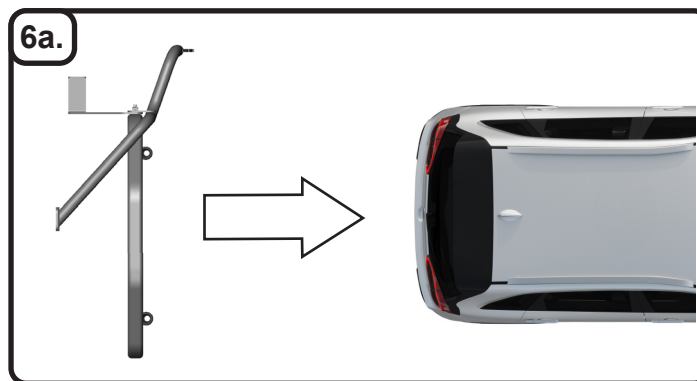

KIA NIRO

DOG GUARD / GRILLE PROTECTRICE POUR CHIEN / HUNDEGITTER /
RIPARO PER CANI / DEFENSA PARA PERROS / HONDEREK