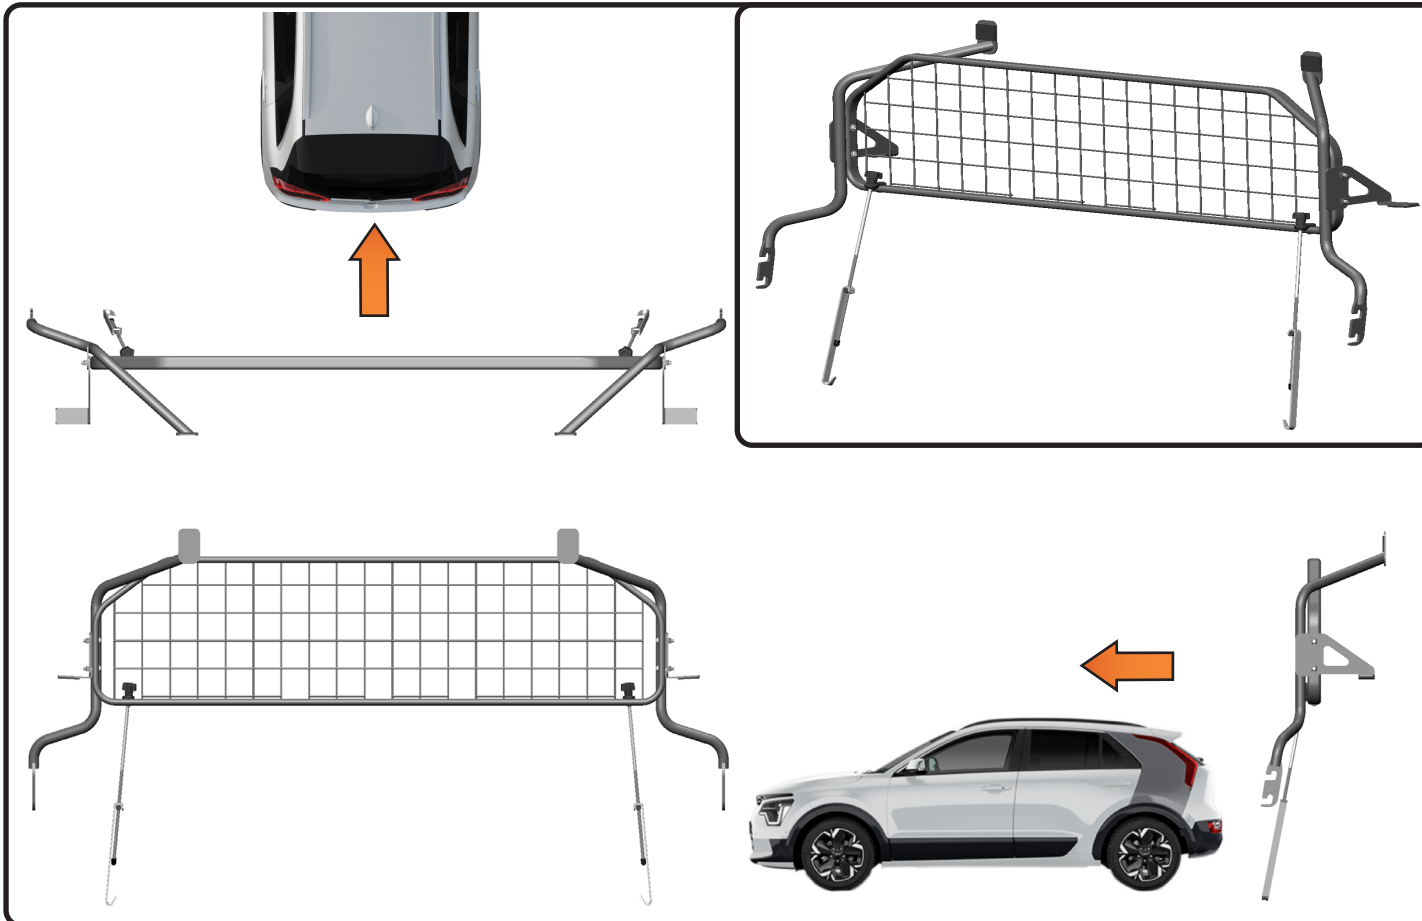

TDG 1729

FITTING INSTRUCTION / INSTRUCTION DE MONTAGE / EINBAUANLEITUNG /
ISTRUZIONI PER L'USO / INSTRUCCIONES DE MONTAJE / MONTAGEHANDLEIDING

enjoy the journey.

KIA NIRO

DOG GUARD / GRILLE PROTECTRICE POUR CHIEN / HUNDEGITTER /
RIPARO PER CANI / DEFENSA PARA PERROS / HONDEREK