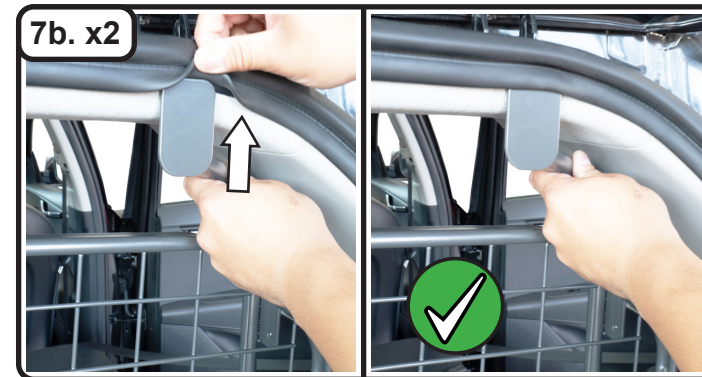

KIA NIRO

DOG GUARD / GRILLE PROTECTRICE POUR CHIEN / HUNDEGITTER /
RIPARO PER CANI / DEFENSA PARA PERROS / HONDEREK

KIA NIRO

DOG GUARD / GRILLE PROTECTRICE POUR CHIEN / HUNDEGITTER /
RIPARO PER CANI / DEFENSA PARA PERROS / HONDEREK