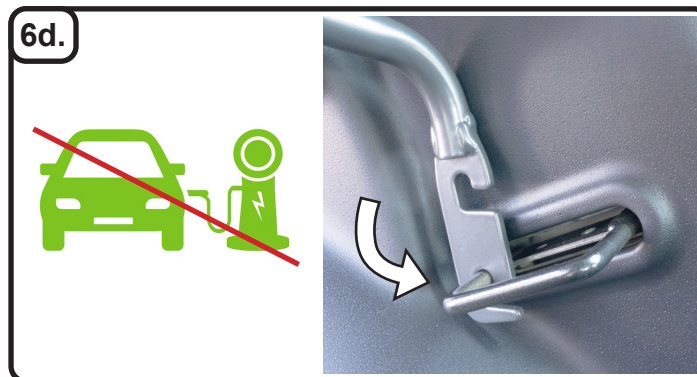

KIA NIRO

DOG GUARD / GRILLE PROTECTRICE POUR CHIEN / HUNDEGITTER /
RIPARO PER CANI / DEFENSA PARA PERROS / HONDEREK