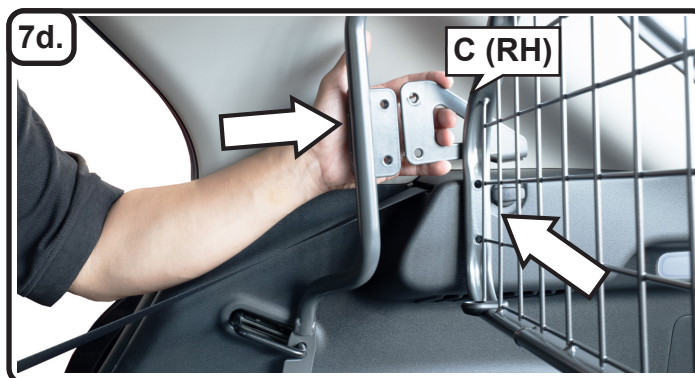

KIA NIRO

DOG GUARD / GRILLE PROTECTRICE POUR CHIEN / HUNDEGITTER /
RIPARO PER CANI / DEFENSA PARA PERROS / HONDEREK

KIA NIRO

DOG GUARD / GRILLE PROTECTRICE POUR CHIEN / HUNDEGITTER /
RIPARO PER CANI / DEFENSA PARA PERROS / HONDEREK